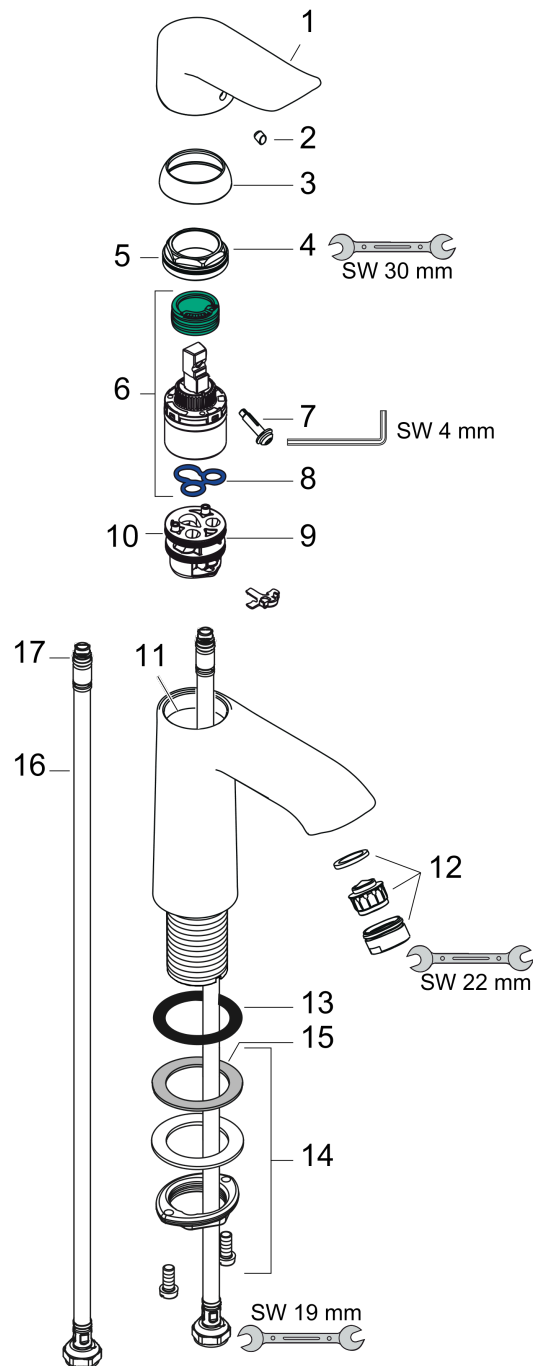

- ComfortZone 110
- выступ: 116 мм
- высота излива: 100 мм
- вариант рукоятки: рычажная ручка
- тип струи: обычная струя
- максимальный объем расхода воды при 3 барах: 3,5 л/мин
- Керамический картридж
- регулируемое ограничение температуры
- подходит для проточных водонагревателей
- тип соединения: соединения G 3/8

Технология

Продукт

Чертеж

График расхода воды

Metris

Смеситель для раковины 110 LowFlow 3,5 л / мин, однорычажный, без сливного набора

\\041F\\u043E\\u0432\\u0435\\u0440\\u0445\\u043D\\u043E\\u0441\\u0442\\u044C:

Хромированный Артикулный номер: **31204000**

Покомпонентное изображение

Год выпуска: >04/17

Metris

Смеситель для раковины 110 LowFlow 3,5 л / мин, однорычажный, без сливного набора

\\041F\\u043E\\u0432\\u0435\\u0440\\u0445\\u043D\\u043E\\u0441\\u0442\\u044C:

Хромированный Артикулный номер: **31204000**

Перечень запасных частей

Год выпуска: >04/17

Позиция	Описание	Артикулный номер	PC	PU
1	handle	95519000	-	1
2	screw cover	96338000	-	1
3	flange	97406000	-	1
4	nut	97209000	-	1
5	O-Ring 32x2	98193000	-	1
6	cartridge, assy	95646000	-	1
7	locking screw for handle	95140000	-	1
8	seal	95008000	-	1
9	adapter for cartridge	98750000	-	1
10	O-Ring 30x2	98186000	-	1
11	O-ring 35x2	92604000	-	1
12	aerator M24x1	98453000	-	1
13	flat seal	98749000	-	1
14	fixing set (Ø 32)	13961000	-	1
15	lever collar	97548000	-	1
16	connection hose 450 mm M8x0,75 G3/8	97206000	-	1
17	O-ring 6,6x1,6	93019000	-	1