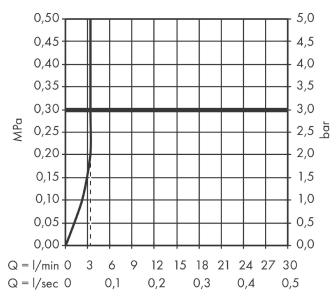

- ComfortZone 110
- выступ: 116 мм
- высота излива: 100 мм
- вариант рукоятки: рычажная ручка
- тип струи: обычная струя
- максимальный объем расхода воды при 3 барах: 3,5 л/мин
- Керамический картридж
- регулируемое ограничение температуры
- подходит для проточных водонагревателей
- тип соединения: соединения G 3/8

Технология

Продукт

Чертеж

График расхода воды

Metris

Смеситель для раковины 110 LowFlow 3,5 л / мин, однорычажный, без сливного набора

\\041F\\u043E\\u0432\\u0435\\u0440\\u0445\\u043D\\u043E\\u0441\\u0442\\u044C: