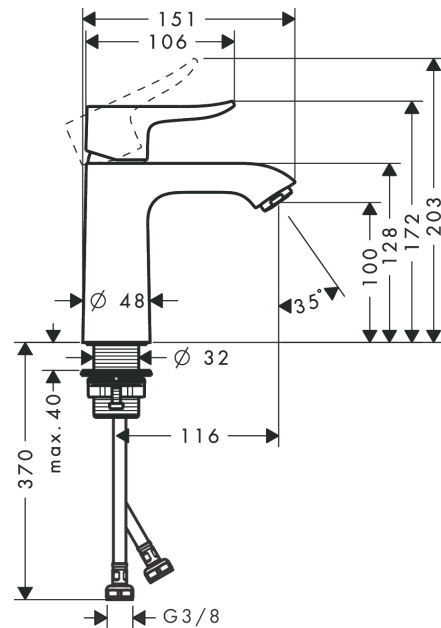

- ComfortZone 110
- выступ: 116 мм
- высота излива: 100 мм
- вариант рукоятки: рычажная ручка
- тип струи: обычная струя
- максимальный объем расхода воды при 3 барах: 3,5 л/мин
- Керамический картридж
- регулируемое ограничение температуры
- подходит для проточных водонагревателей
- тип соединения: соединения G 3/8

Технология

Продукт

Чертеж

График расхода воды

Metris

Смеситель для раковины 110 LowFlow 3,5 л / мин, однорычажный, без сливного набора

\\041F\\u043E\\u0432\\u0435\\u0440\\u0445\\u043D\\u043E\\u0441\\u0442\\u044C:

Хромированный Артикулный номер: **31204000**

Покомпонентное изображение

Год выпуска: >04/17

Metris

Смеситель для раковины 110 LowFlow 3,5 л / мин, однорычажный, без сливного набора

\\041F\\u043E\\u0432\\u0435\\u0440\\u0445\\u043D\\u043E\\u0441\\u0442\\u044C:

Хромированный Артикулный номер: **31204000**

Перечень запасных частей

Год выпуска: >04/17

Позиция	Описание	Артикулный номер	PC	PU
1	handle	95519000	-	1
2	screw cover	96338000	-	1
3	flange	97406000	-	1
4	nut	97209000	-	1
5	O-Ring 32x2	98193000	-	1
6	cartridge, assy	95646000	-	1
7	locking screw for handle	95140000	-	1
8	seal	95008000	-	1
9	adapter for cartridge	98750000	-	1
10	O-Ring 30x2	98186000	-	1
11	O-ring 35x2	92604000	-	1
12	aerator M24x1	98453000	-	1
13	flat seal	98749000	-	1
14	fixing set (Ø 32)	13961000	-	1
15	lever collar	97548000	-	1
16	connection hose 450 mm M8x0,75 G3/8	97206000	-	1
17	O-ring 6,6x1,6	93019000	-	1