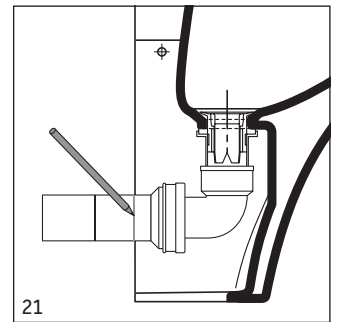

DuraStyle

Montageanleitung	Urinal
Mounting instructions	Urinal
Notice de montage	Urinoir
Montagehandleiding	Urinoir
Instrucciones de montaje	Urinario
Istruzioni di montaggio	Orinatoio
Instruções de montagem	Urinol
Monteringsvejledning	Urinal
Asennusohje	Urinaali
Monteringsanvisning	Urinal
Monteringsanvisning	Urinoar
Paigaldusjuhend	Pissuaar
Instrukcja montażu	Pisuar
Инструкция по монтажу	Писсуар
Montážní návod	Urínál
Návod na montáž	Pisoár
Szerelési útmutató	Piszoár
Upute za montažu	Pisoar
Instrucțiuni de instalare	Urinal
Navodila za montažo	Pisoar
Ръководство за монтаж	Писоар
Montāžas instrukcija	Pisuārs
Montavimo instrukcija	Pisuaras
Montaj kılavuzu	Pisuar
安装说明	小便器
설치 설명서	소변기
取り付け説明書	小便器
دليل التركيب	مبولة

280630..

280730..

28063000 . .

28073000 . .

*to be installed only with a WaterSense labeled flush valve with the same flush rating

Duravit AG
Werderstr. 36
78132 Hornberg
Germany
Phone +49 78 33 70 0
Fax +49 78 33 70 289
info@duravit.de
www.duravit.de