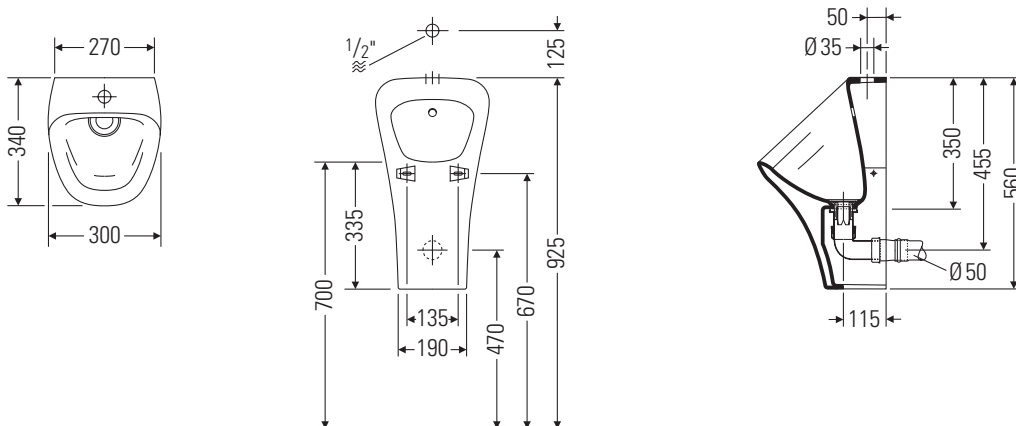

DuraStyle

Montageanleitung	Urinal
Mounting instructions	Urinal
Notice de montage	Urinoir
Montagehandleiding	Urinoir
Instrucciones de montaje	Urinario
Istruzioni di montaggio	Orinatoio
Instruções de montagem	Urinol
Monteringsvejledning	Urinal
Asennusohje	Urinaali
Monteringsanvisning	Urinal
Monteringsanvisning	Urinoar
Paigaldusjuhend	Pissuaar
Instrukcja montażu	Pisuar
Инструкция по монтажу	Писсуар
Montážní návod	Urínál
Návod na montáž	Pisoár
Szerelési útmutató	Piszoár
Upute za montažu	Pisoar
Instrucțiuni de instalare	Urinal
Navodila za montažo	Pisoar
Ръководство за монтаж	Писоар
Montāžas instrukcija	Pisuārs
Montavimo instrukcija	Pisuaras
Montaj kılavuzu	Pisuar
安装说明	小便器
설치 설명서	소변기
取り付け説明書	小便器
دليل التركيب	مبولة

280630..

280730..

28063000 . .

28073000 . .

*to be installed only with a WaterSense labeled flush valve with the same flush rating

Duravit AG
Werderstr. 36
78132 Hornberg
Germany
Phone +49 78 33 70 0
Fax +49 78 33 70 289
info@duravit.de
www.duravit.de