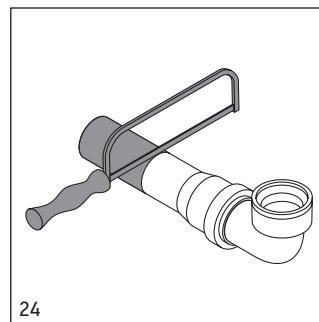

DuraStyle

Montageanleitung	Urinal
Mounting instructions	Urinal
Notice de montage	Urinoir
Montagehandleiding	Urinoir
Instrucciones de montaje	Urinario
Istruzioni di montaggio	Orinatoio
Instruções de montagem	Urinol
Monteringsvejledning	Urinal
Asennusohje	Urinaali
Monteringsanvisning	Urinal
Monteringsanvisning	Urinoar
Paigaldusjuhend	Pissuaar
Instrukcja montażu	Pisuar
Инструкция по монтажу	Писсуар
Montážní návod	Urínál
Návod na montáž	Pisoár
Szerelési útmutató	Piszoár
Upute za montažu	Pisoar
Instrucțiuni de instalare	Urinal
Navodila za montažo	Pisoar
Ръководство за монтаж	Писоар
Montāžas instrukcija	Pisuārs
Montavimo instrukcija	Pisuaras
Montaj kılavuzu	Pisuar
安装说明	小便器
설치 설명서	소변기
取り付け説明書	小便器
دليل التركيب	مبولة

280630..

280730..

28063000 . .

28073000 . .

*to be installed only with a WaterSense labeled flush valve with the same flush rating

Duravit AG
Werderstr. 36
78132 Hornberg
Germany
Phone +49 78 33 70 0
Fax +49 78 33 70 289
info@duravit.de
www.duravit.de