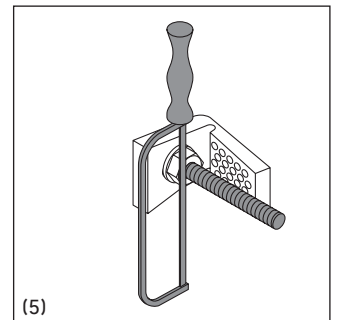

DuraStyle

Montageanleitung	Urinal
Mounting instructions	Urinal
Notice de montage	Urinoir
Montagehandleiding	Urinoir
Instrucciones de montaje	Urinario
Istruzioni di montaggio	Orinatoio
Instruções de montagem	Urinol
Monteringsvejledning	Urinal
Asennusohje	Urinaali
Monteringsanvisning	Urinal
Monteringsanvisning	Urinoar
Paigaldusjuhend	Pissuaar
Instrukcja montażu	Pisuar
Инструкция по монтажу	Писсуар
Montážní návod	Urínál
Návod na montáž	Pisoár
Szerelési útmutató	Piszoár
Upute za montažu	Pisoar
Instrucțiuni de instalare	Urinal
Navodila za montažo	Pisoar
Ръководство за монтаж	Писоар
Montāžas instrukcija	Pisuārs
Montavimo instrukcija	Pisuaras
Montaj kılavuzu	Pisuar
安装说明	小便器
설치 설명서	소변기
取り付け説明書	小便器
دليل التركيب	مبولة

280630..

280730..

28063000 . .

28073000 . .

*to be installed only with a WaterSense labeled flush valve with the same flush rating

Duravit AG
Werderstr. 36
78132 Hornberg
Germany
Phone +49 78 33 70 0
Fax +49 78 33 70 289
info@duravit.de
www.duravit.de