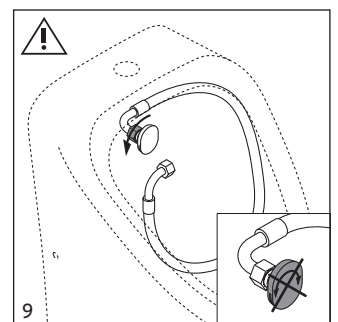

DuraStyle

Montageanleitung	Urinal
Mounting instructions	Urinal
Notice de montage	Urinoir
Montagehandleiding	Urinoir
Instrucciones de montaje	Urinario
Istruzioni di montaggio	Orinatoio
Instruções de montagem	Urinol
Monteringsvejledning	Urinal
Asennusohje	Urinaali
Monteringsanvisning	Urinal
Monteringsanvisning	Urinoar
Paigaldusjuhend	Pissuaar
Instrukcja montażu	Pisuar
Инструкция по монтажу	Писсуар
Montážní návod	Urínál
Návod na montáž	Pisoár
Szerelési útmutató	Piszoár
Upute za montažu	Pisoar
Instrucțiuni de instalare	Urinal
Navodila za montažo	Pisoar
Ръководство за монтаж	Писоар
Montāžas instrukcija	Pisuārs
Montavimo instrukcija	Pisuaras
Montaj kılavuzu	Pisuar
安装说明	小便器
설치 설명서	소변기
取り付け説明書	小便器
دليل التركيب	مبولة

280630..

280730..

28063000 . .

28073000 . .

*to be installed only with a WaterSense labeled flush valve with the same flush rating

Duravit AG
Werderstr. 36
78132 Hornberg
Germany
Phone +49 78 33 70 0
Fax +49 78 33 70 289
info@duravit.de
www.duravit.de