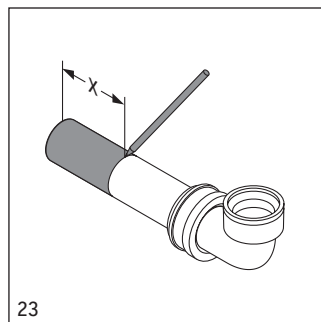

DuraStyle

Montageanleitung	Urinal
Mounting instructions	Urinal
Notice de montage	Urinoir
Montagehandleiding	Urinoir
Instrucciones de montaje	Urinario
Istruzioni di montaggio	Orinatoio
Instruções de montagem	Urinol
Monteringsvejledning	Urinal
Asennusohje	Urinaali
Monteringsanvisning	Urinal
Monteringsanvisning	Urinoar
Paigaldusjuhend	Pissuaar
Instrukcja montażu	Pisuar
Инструкция по монтажу	Писсуар
Montážní návod	Urínál
Návod na montáž	Pisoár
Szerelési útmutató	Piszoár
Upute za montažu	Pisoar
Instrucțiuni de instalare	Urinal
Navodila za montažo	Pisoar
Ръководство за монтаж	Писоар
Montāžas instrukcija	Pisuārs
Montavimo instrukcija	Pisuaras
Montaj kılavuzu	Pisuar
安装说明	小便器
설치 설명서	소변기
取り付け説明書	小便器
دليل التركيب	مبولة

280630..

280730..

28063000 . .

28073000 . .

*to be installed only with a WaterSense labeled flush valve with the same flush rating

Duravit AG
Werderstr. 36
78132 Hornberg
Germany
Phone +49 78 33 70 0
Fax +49 78 33 70 289
info@duravit.de
www.duravit.de