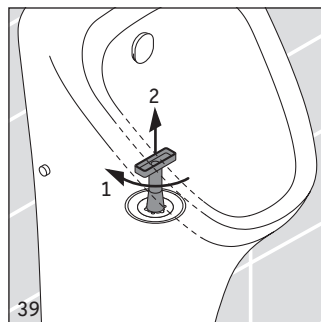

DuraStyle

Montageanleitung	Urinal
Mounting instructions	Urinal
Notice de montage	Urinoir
Montagehandleiding	Urinoir
Instrucciones de montaje	Urinario
Istruzioni di montaggio	Orinatoio
Instruções de montagem	Urinol
Monteringsvejledning	Urinal
Asennusohje	Urinaali
Monteringsanvisning	Urinal
Monteringsanvisning	Urinoar
Paigaldusjuhend	Pissuaar
Instrukcja montażu	Pisuar
Инструкция по монтажу	Писсуар
Montážní návod	Urínál
Návod na montáž	Pisoár
Szerelési útmutató	Piszoár
Upute za montažu	Pisoar
Instrucțiuni de instalare	Urinal
Navodila za montažo	Pisoar
Ръководство за монтаж	Писоар
Montāžas instrukcija	Pisuārs
Montavimo instrukcija	Pisuaras
Montaj kılavuzu	Pisuar
安装说明	小便器
설치 설명서	소변기
取り付け説明書	小便器
دليل التركيب	مبولة

280630..

280730..

28063000 . .

28073000 . .

*to be installed only with a WaterSense labeled flush valve with the same flush rating

Duravit AG
Werderstr. 36
78132 Hornberg
Germany
Phone +49 78 33 70 0
Fax +49 78 33 70 289
info@duravit.de
www.duravit.de