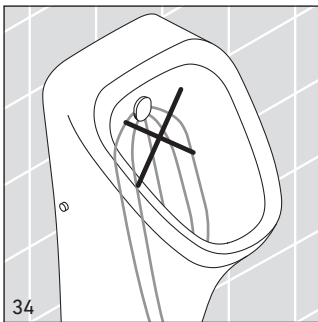

DuraStyle

Montageanleitung	Urinal
Mounting instructions	Urinal
Notice de montage	Urinoir
Montagehandleiding	Urinoir
Instrucciones de montaje	Urinario
Istruzioni di montaggio	Orinatoio
Instruções de montagem	Urinol
Monteringsvejledning	Urinal
Asennusohje	Urinaali
Monteringsanvisning	Urinal
Monteringsanvisning	Urinoar
Paigaldusjuhend	Pissuaar
Instrukcja montażu	Pisuar
Инструкция по монтажу	Писсуар
Montážní návod	Urínál
Návod na montáž	Pisoár
Szerelési útmutató	Piszoár
Upute za montažu	Pisoar
Instrucțiuni de instalare	Urinal
Navodila za montažo	Pisoar
Ръководство за монтаж	Писоар
Montāžas instrukcija	Pisuārs
Montavimo instrukcija	Pisuaras
Montaj kılavuzu	Pisuar
安装说明	小便器
설치 설명서	소변기
取り付け説明書	小便器
دليل التركيب	مبولة

280630..

280730..

28063000 . .

28073000 . .

*to be installed only with a WaterSense labeled flush valve with the same flush rating

Duravit AG
Werderstr. 36
78132 Hornberg
Germany
Phone +49 78 33 70 0
Fax +49 78 33 70 289
info@duravit.de
www.duravit.de