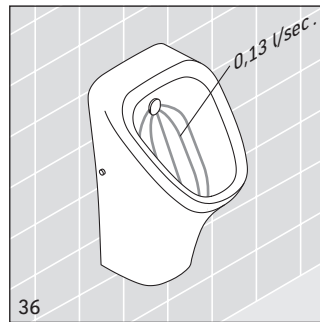

DuraStyle

Montageanleitung	Urinal
Mounting instructions	Urinal
Notice de montage	Urinoir
Montagehandleiding	Urinoir
Instrucciones de montaje	Urinario
Istruzioni di montaggio	Orinatoio
Instruções de montagem	Urinol
Monteringsvejledning	Urinal
Asennusohje	Urinaali
Monteringsanvisning	Urinal
Monteringsanvisning	Urinoar
Paigaldusjuhend	Pissuaar
Instrukcja montażu	Pisuar
Инструкция по монтажу	Писсуар
Montážní návod	Urínál
Návod na montáž	Pisoár
Szerelési útmutató	Piszoár
Upute za montažu	Pisoar
Instrucțiuni de instalare	Urinal
Navodila za montažo	Pisoar
Ръководство за монтаж	Писоар
Montāžas instrukcija	Pisuārs
Montavimo instrukcija	Pisuaras
Montaj kılavuzu	Pisuar
安装说明	小便器
설치 설명서	소변기
取り付け説明書	小便器
دليل التركيب	مبولة

280630..

280730..

28063000 . .

28073000 . .

*to be installed only with a WaterSense labeled flush valve with the same flush rating

Duravit AG
Werderstr. 36
78132 Hornberg
Germany
Phone +49 78 33 70 0
Fax +49 78 33 70 289
info@duravit.de
www.duravit.de