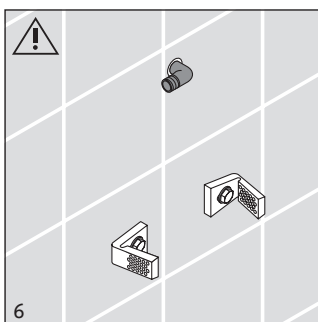

DuraStyle

Montageanleitung	Urinal
Mounting instructions	Urinal
Notice de montage	Urinoir
Montagehandleiding	Urinoir
Instrucciones de montaje	Urinario
Istruzioni di montaggio	Orinatoio
Instruções de montagem	Urinol
Monteringsvejledning	Urinal
Asennusohje	Urinaali
Monteringsanvisning	Urinal
Monteringsanvisning	Urinoar
Paigaldusjuhend	Pissuaar
Instrukcja montażu	Pisuar
Инструкция по монтажу	Писсуар
Montážní návod	Urínál
Návod na montáž	Pisoár
Szerelési útmutató	Piszoár
Upute za montažu	Pisoar
Instrucțiuni de instalare	Urinal
Navodila za montažo	Pisoar
Ръководство за монтаж	Писоар
Montāžas instrukcija	Pisuārs
Montavimo instrukcija	Pisuaras
Montaj kılavuzu	Pisuar
安装说明	小便器
설치 설명서	소변기
取り付け説明書	小便器
دليل التركيب	مبولة

280630..

280730..

28063000 . .

28073000 . .

*to be installed only with a WaterSense labeled flush valve with the same flush rating

Duravit AG
Werderstr. 36
78132 Hornberg
Germany
Phone +49 78 33 70 0
Fax +49 78 33 70 289
info@duravit.de
www.duravit.de