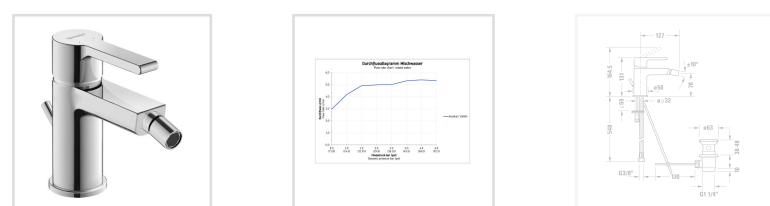

← В.2

В.2 Однорычажный смеситель для биде

В.2 Однорычажный ...

Узнать еще

Ознакомьтесь с сери...

- ↓ [Монтажная инструкция](#)
- ↓ [Руководство по эксплуатации](#)
- [CAD и данные по планированию](#)

Номер артикула B22400001

керамический картридж, излив 127 мм, гибкие соединительные шланги 3/8", стандартная струя, излив с шарнирным соединением, поверхность хромированная, максимальная температура может быть установлена при монтаже, рекомендуемое рабочее давление 3-5 бар, с комплектом донного клапана, 131 мм

Размеры

131 мм

Варианты

расход воды 5,3 л/мин (3 бара), соединительный патрубок размер DN15, уровень шума I B22400001010

Цвета

[Отправить запрос в магазин →](#)

Узнать еще

В.2 - современно и минималистично

Современно и минималистично - серия смесителей В.2 от Duravit

Четкие прямолинейные формы смесителей на все случаи применения. Смесители серии В.2 обладают выразительной формой, идеальной с точки зрения тех пользователей ванных комнат, кто ценит четкость, минимализм и простоту. Простые геометрические формы обеспечивают современный, неустаревающий дизайн. Поскольку продукты серии В.2 входят в универсальную линейку смесителей Duravit, они устанавливаются везде – на умывальниках, в душевых, на ванных, биде – как в частном секторе, так и в коммерческом.