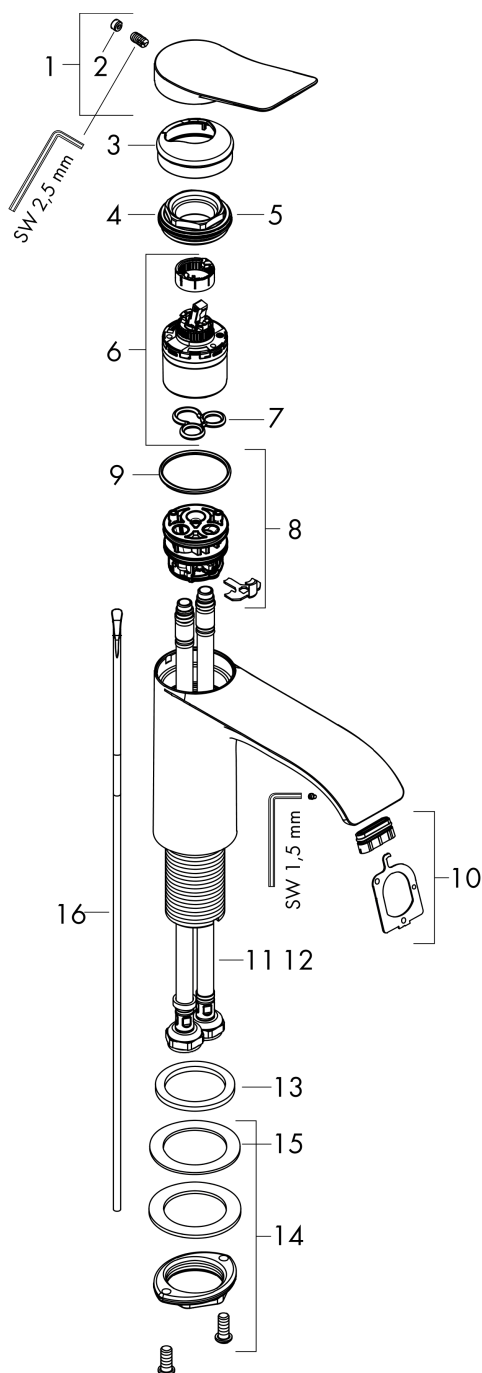

Vivenis

Смеситель для раковины, однорычажный, 110 CoolStart, со сливным гарнитуром

Поверхности : хром Артикулный номер: 75023000

Описание

Характеристики

- состоит из: однорычажный смеситель для раковины, слив/перелив
- ComfortZone 110
- выступ: 146 мм
- высота излива: 110 мм
- тип струи: Прямоугольная струя
- максимальный расход воды при 3 барах: 5 л/мин
- Керамический картридж
- регулируемое ограничение температуры
- подходит для проточных водонагревателей
- донный клапан, 1¼"
- материал сливного набора: металл
- вид соединения: соединительные шланги G 3/8
- при включении воды из центрального положения рукоятки подается только холодная вода

Технология

Награды за дизайн

reddot winner 2021

Продукт

Чертеж

Vivenis

Смеситель для раковины, однорычажный, 110 CoolStart, со сливным гарнитуром

Поверхности : **хром** Артикульный номер: **75023000**

График расхода воды

Vivenis

Смеситель для раковины, однорычажный, 110 CoolStart, со сливным гарнитуром

Поверхности : **хром** Артикульный номер: **75023000**

Покомпонентное изображение

Год выпуска: >10/21

Vivenis**Смеситель для раковины, однорычажный, 110 CoolStart, со сливным гарнитуром**Поверхности : **хром** Артикульный номер: **75023000****Перечень запасных частей**

Год выпуска: >10/21

Позиция	Описание	Артикульный номер	PC	PU
1	handle	94603000	-	1
2	screw cover	93735460	-	1
3	escutcheon	94027000	-	1
4	nut	93995000	-	1
5	O-ring 35x1,5	92114000	-	1
6	cartridge, assy	93897000	-	1
7	seal	95008000	-	1
8	adapter for cartridge	98324000	-	1
9	O-ring 35x2	92604000	-	1
10	spray former	94275000	-	1
11	connection hose 450 mm M8x0,75 G3/8	97206000	-	1
12	O-ring 6,6x1,6	93019000	-	1
13	flat seal	98749000	-	1
14	fixing set (Ø 32)	13961000	-	1
15	lever collar	97548000	-	1
16	pull rod	96657000	-	1
a	pop up waste	94139000	-	1
b	fixation extension 35 mm	13898000	-	1