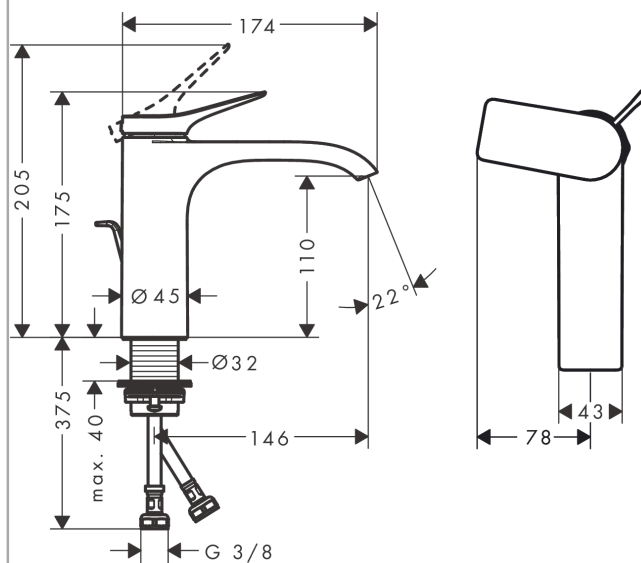

Vivenis

Смеситель для раковины, однорычажный, 110 CoolStart, со сливным гарнитуром

Поверхности : хром Артикулный номер: 75023000

Описание

Характеристики

- состоит из: однорычажный смеситель для раковины, слив/перелив
- ComfortZone 110
- выступ: 146 мм
- высота излива: 110 мм
- тип струи: Прямоугольная струя
- максимальный расход воды при 3 барах: 5 л/мин
- Керамический картридж
- регулируемое ограничение температуры
- подходит для проточных водонагревателей
- донный клапан, 1¼"
- материал сливного набора: металл
- вид соединения: соединительные шланги G 3/8
- при включении воды из центрального положения рукоятки подается только холодная вода

Технология

Награды за дизайн

reddot winner 2021

Продукт

Чертеж

Vivenis

Смеситель для раковины, однорычажный, 110 CoolStart, со сливным гарнитуром

Поверхности : **хром** Артикульный номер: **75023000**

Год выпуска: >10/21

Позиция	Описание	Артикульный номер	PC	PU
1	handle	94603000	-	1
2	screw cover	93735460	-	1
3	escutcheon	94027000	-	1
4	nut	93995000	-	1
5	O-ring 35x1,5	92114000	-	1
6	cartridge, assy	93897000	-	1
7	seal	95008000	-	1
8	adapter for cartridge	98324000	-	1
9	O-ring 35x2	92604000	-	1
10	spray former	94275000	-	1
11	connection hose 450 mm M8x0,75 G3/8	97206000	-	1
12	O-ring 6,6x1,6	93019000	-	1
13	flat seal	98749000	-	1
14	fixing set (Ø 32)	13961000	-	1
15	lever collar	97548000	-	1
16	pull rod	96657000	-	1
a	pop up waste	94139000	-	1
b	fixation extension 35 mm	13898000	-	1