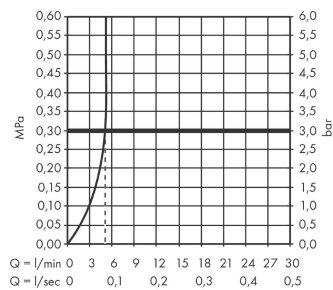

Vivenis

Смеситель для раковины, однорычажный, 110 CoolStart, со сливным гарнитуром

Поверхности : **хром**   Артикульный номер: **75023000**

График расхода воды