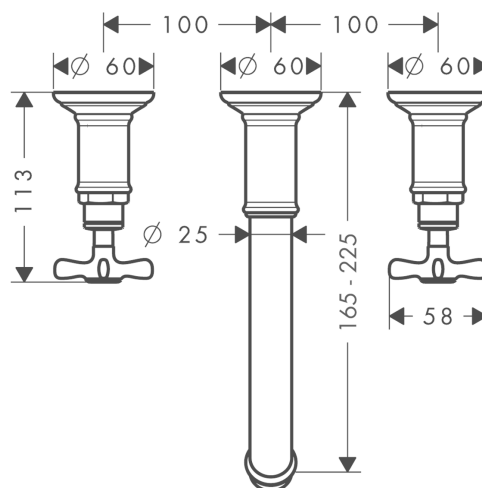

AXOR Montreux

Скрытая часть смесителя для раковины, на 3 отверстия, скрытого монтажа, с изливом
165-225 мм, с крестообразными рукоятками

Поверхности : хром   Артикульный номер: 16532000

Описание

Характеристики

- состоит из: смеситель для раковины на 3 отверстия, настенный, для скрытого монтажа, слив/перелив
- выступ 165 - 225 мм
- обычная струя
- расход воды при 3 барах: 5 л/мин
- с керамическими вентилями для горячей/холодной воды 90°
- подходит для проточных водонагревателей
- сливной набор без опции перекрытия стока
- вид соединения: скрытая часть

Технология

Продукт

Чертеж

График расхода воды