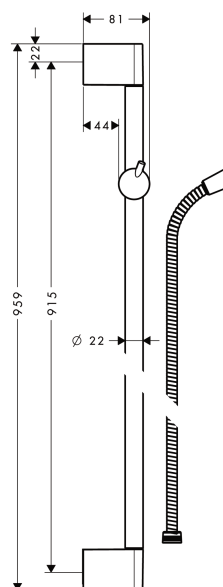

Unica

Душевая штанга Crometta 90 см со шлангом

Поверхности : **хром** Артикульный номер: **27614000**

Описание

Характеристики

- состоит из: душевая штанга, держатель для душа, ползунок
- держатель с функцией фиксации
- угол наклона держателя с двумя уровнями регулировки
- бесшумная регулировка угла наклона

Продукт

Чертеж

Unica

Душевая штанга Crometta 90 см со шлангом

Поверхности : **хром** Артикульный номер: **27614000**

Пример монтажа