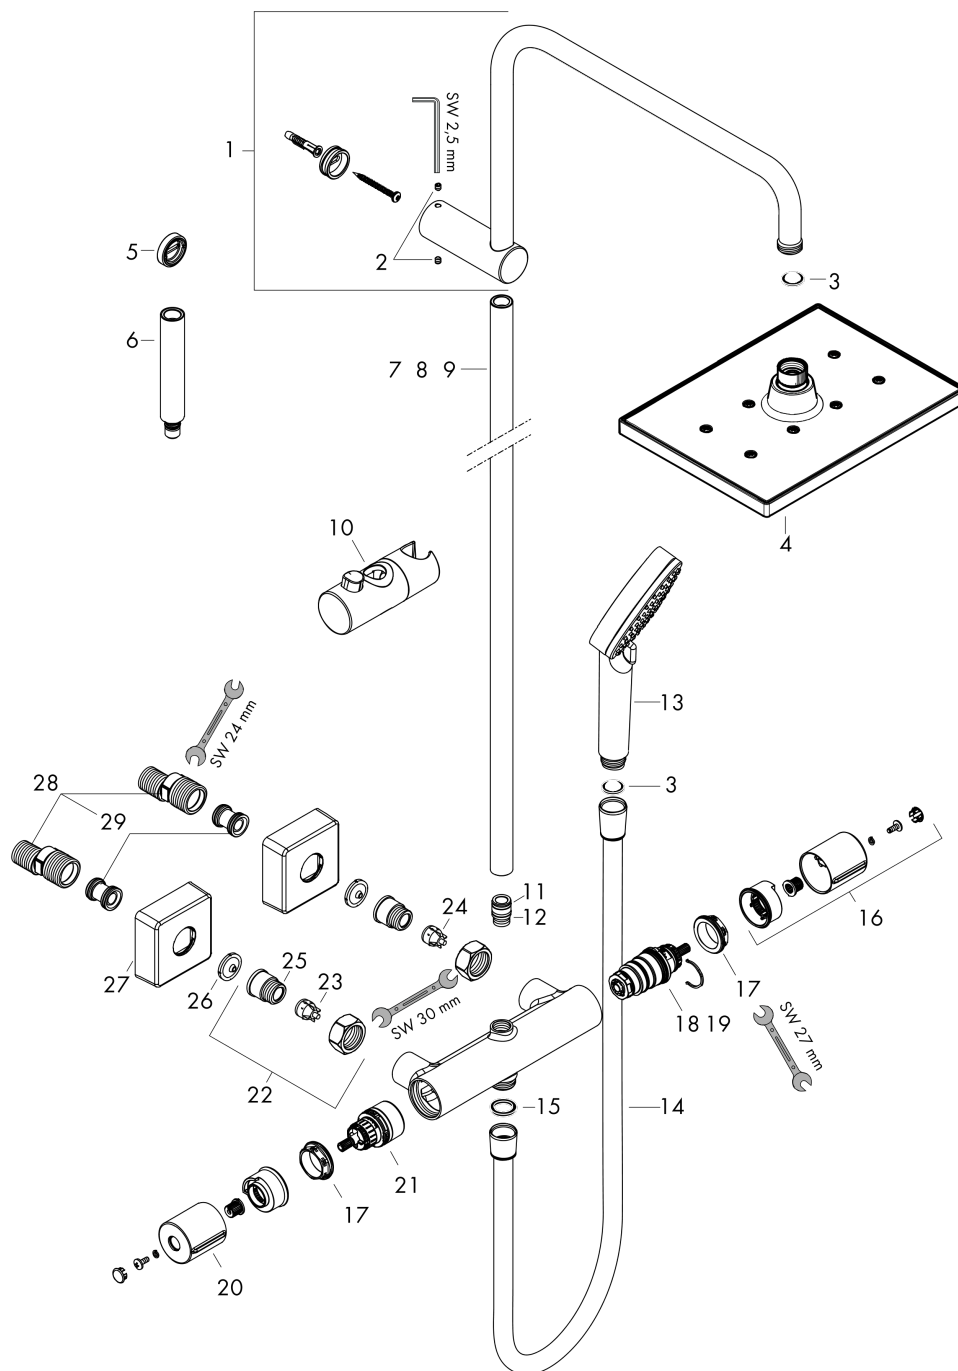

Технология

Продукт

Чертеж

Vernis Shape

Showerpipe 230 1jet EcoSmart с термостатом

Поверхности : **матовый черный** Артикульный номер: **26097670**

График расхода воды

Vernis Shape

Showerpipe 230 1jet EcoSmart с термостатом

Поверхности : матовый черный Артикульный номер: 26097670

Покомпонентное изображение

Год выпуска: >04/21

Vernis Shape

Showerpipe 230 1jet EcoSmart с термостатом

Поверхности : **матовый черный** Артикульный номер: **26097670**

Перечень запасных частей

Год выпуска: >04/21

Позиция	Описание	Артикульный номер	PC	PU
1	shower arm	93768670	-	-
2	hollow set screw M5x5	98446000	-	1
3	filter packing	94246000	-	1
4	-	26283670	-	1
5	tile-matching-disk	93813670	-	-
6	extension 100 mm	94164670	-	1
7	pipe	93906670	-	1
8	pipe	93770670	-	-
9	pipe	93907670	-	1
10	support, assy	93729670	-	-
11	O-ring 12x2	98214000	-	1
12	O-ring 11x2	98127000	-	1
13	-	26340670	-	1
14	shower hose Isiflex'B 1,60 m	28276670	-	1
15	seal	98058000	-	1
16	handle for thermostat	93727670	-	-
17	nut	98913000	-	1
18	thermostat cartridge	98282000	-	1
19	cartridge for exchanged connections	92373000	-	1
20	handle	93731670	-	-
21	shut off unit with selector	98283000	-	1
22	connecting thread G½	93730670	-	-
23	non return valve (pressure-resistant up to 2 MPa)	93136000	-	1
24	non return valve	96737000	-	1
25	O-ring 16x2	98133000	-	1
26	filter packing	96922000	-	1
27	escutcheon	93879670	-	1
28	set of S-unions (±12 mm)	94140000	-	1
29	noise reduction	96429000	-	1