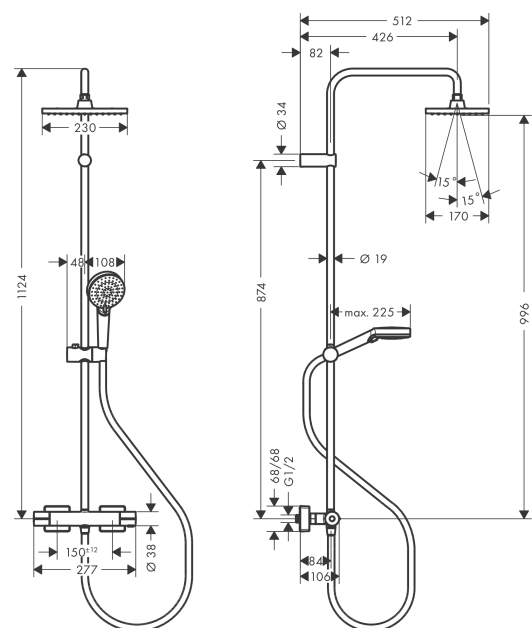

Vernis Shape

Showerpipe 230 1jet EcoSmart с термостатом

Поверхности : **матовый черный** Артикульный номер: **26097670**

Описание

Характеристики

- состоит из: верхний душ, ручной душ, термостат для душа, штанга для душа, держатель для душа
- верхний душ Vernis Shape 230 1jet
- размер диска верхнего душа: 230 x 170 мм
- типы струй верхнего душа: Rain
- шарнирное соединение: регулируемый угол верхнего душа
- тип струи ручной душ: Rain, IntenseRain
- держатель для ручного душа регулируемый по высоте с внешней кнопкой выбора
- диаметр штанги: 19 мм
- длина держателя верхнего душа: 426 мм
- максимальный расход воды при 3 бар: 8,7 л/мин
- рабочее давление: мин. 1 бар/макс. 10 бар
- термостат Vernis
- предохранительный ограничитель при 40°C
- регулируемый ограничитель температуры горячей воды
- пользовательское управление посредством вращения рукоятки
- возможно одновременное включение 2 потребителей (душей)
- вид монтажа: внешний монтаж
- соединительная резьба G 1/2
- межосевое подключение 150 мм ± 12 мм

Технология

Продукт

Чертеж

Vernis Shape

Showerpipe 230 1jet EcoSmart с термостатом

Поверхности : **матовый черный** Артикульный номер: **26097670**

График расхода воды

Vernis Shape