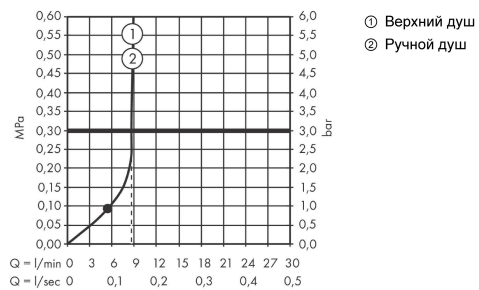

Технология

Продукт

Чертеж

Vernis Shape

Showerpipe 230 1jet EcoSmart с термостатом

Поверхности : **матовый черный** Артикульный номер: **26097670**

График расхода воды

Vernis Shape