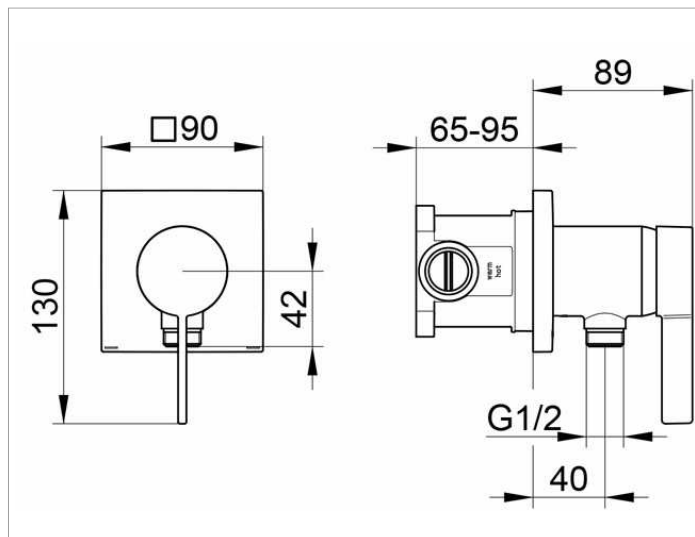

IXMO

59552019522 комплект IXMO_solo

ИЗДЕЛИЕ

ЧЕРТЕЖ

ОПИСАНИЕ ИЗДЕЛИЯ

состоит из:
встраиваемого однорычажного смесителя с выводом
для шланга, розетки квадратной (59552 019502) и
встраиваемой функциональной части смесителя
(59552 000170)

поверхность

хром

Габариты

Schlauchanschluss/eckig