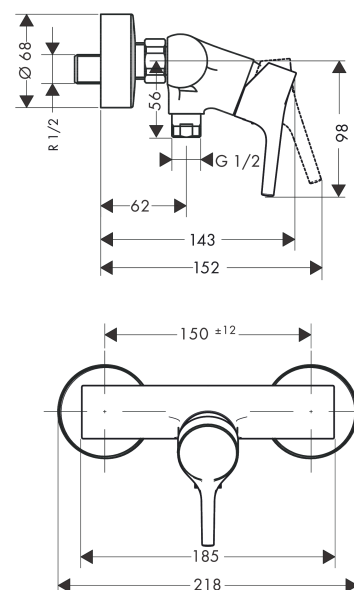

Talis S

Смеситель для душа, однорычажный, ВМ

Поверхности : хром Артикулный номер: 72600000

Описание

Характеристики

- вид соединения: S-образные эксцентрики
- межосевое подключение: 150 мм ± 12 мм
- расход воды ручным душем при 3 барах: 14 л/мин
- керамический узел смешивания
- регулируемое ограничение температуры
- клапан обратного тока воды
- с шумопоглотителем
- шланговое подсоединение DN15

Продукт

Чертеж

График расхода воды