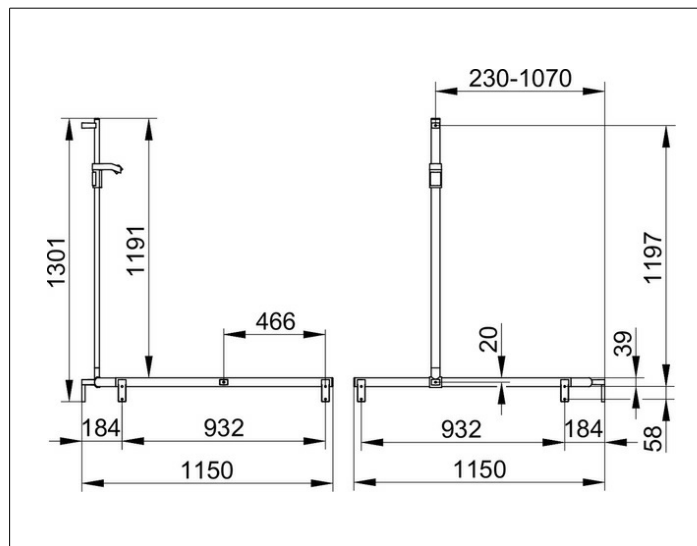

AXESS

35015010401 Поручень вдоль стены и штанга для душа

ИЗДЕЛИЕ**ЧЕРТЕЖ**

в комплекте с держателем душевой лейки
устанавливаемая по выбору справа или слева
положение душ.штанги
перед монтажом произвольное

ПОВЕРХНОСТЬ

хром

ГАБАРИТЫ

1150/1150/1301 mm