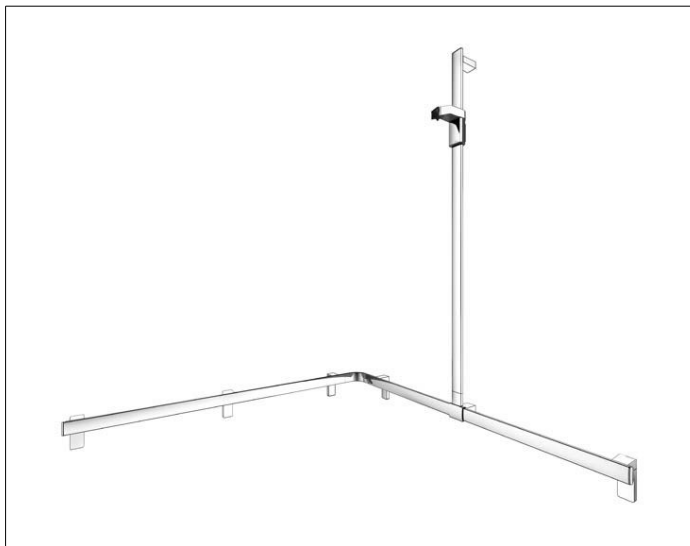

AXESS

35015010401 Поручень вдоль стены и штанга для душа

ИЗДЕЛИЕ**ЧЕРТЕЖ**

в комплекте с держателем душевой лейки
устанавливаемая по выбору справа или слева
положение душ.штанги
перед монтажом произвольное

ПОВЕРХНОСТЬ

хром

ГАБАРИТЫ

1150/1150/1301 mm