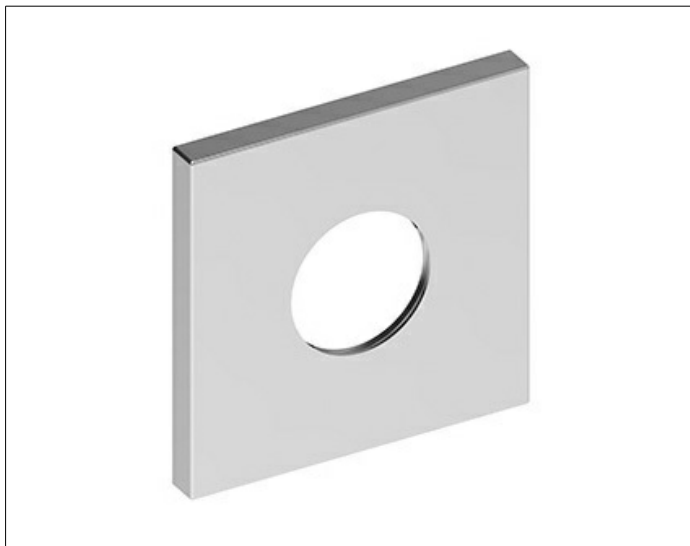

IXMO

59556010092 Настенная розетка

ИЗДЕЛИЕ

ЧЕРТЕЖ

ОПИСАНИЕ ИЗДЕЛИЯ

для запорных и простых вентилях-переключателей/
IXMO_solo термостата
105 x 105 мм, квадратная, из латуни, для монтажа между
плиткой и наружным комплектом

ПОВЕРХНОСТЬ

хром

ГАБАРИТЫ

105 x 105 mm