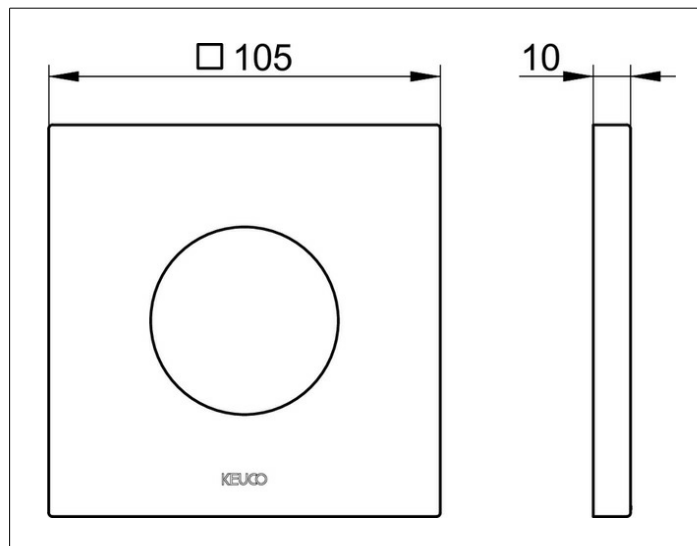

IXMO

59556010092 Настенная розетка

ИЗДЕЛИЕ

ЧЕРТЕЖ

ОПИСАНИЕ ИЗДЕЛИЯ

для запорных и простых вентилях-переключателей/
IXMO_solo термостата
105 x 105 мм, квадратная, из латуни, для монтажа между
плиткой и наружным комплектом

ПОВЕРХНОСТЬ

хром

ГАБАРИТЫ

105 x 105 mm