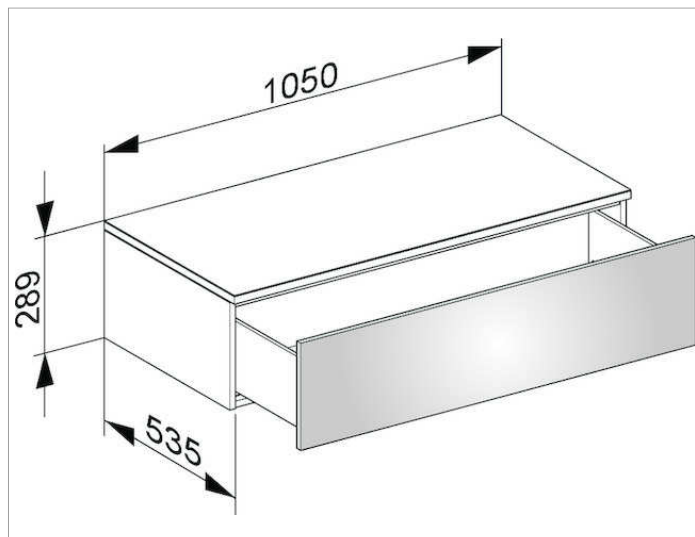

Edition 400

31751XX0000 Боковая тумба

ИЗДЕЛИЕ

ЧЕРТЕЖ

ОПИСАНИЕ ИЗДЕЛИЯ

подвесная
1 выдвижной фронтальный ящик с нажимным открыванием Push-to-Open и доводчиком, высота выдвижного ящика 270 мм

поверхность

37, 38, 39, 45

Габариты

1050 x 289 x 535 mm

ВНИМАНИЕ!

Для внутреннего оснащения выдвижных ящиков дополнительно имеются разделители разных размеров под заказ, см. систему оснащения слив арт. 31599.

Для напольного варианта необходимо заказать цокольный пакет арт. 31759 для мебели глубиной 535 мм.