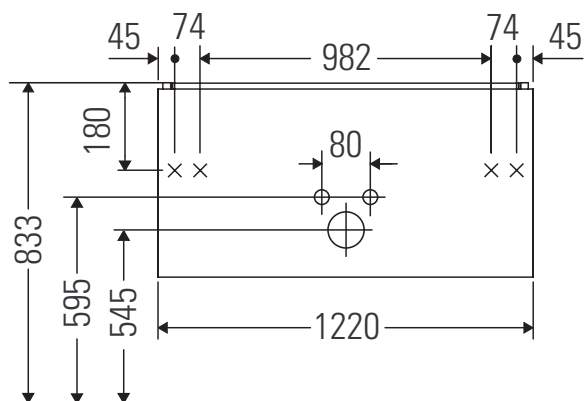

L-Cube

LC 6243

Инструкция по монтажу

W mm	X mm
17	833

ME by Starck # 233612 / # 236112..00

W mm	X mm
17	833

ME by Starck # 236112..24

Указания по применению