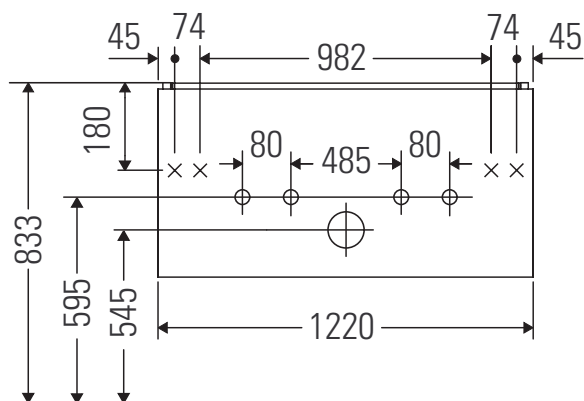

L-Cube

LC 6243

Инструкция по монтажу

W mm	X mm
17	833

ME by Starck # 233612 / # 236112..00

W mm	X mm
17	833

ME by Starck # 236112..24

Указания по применению