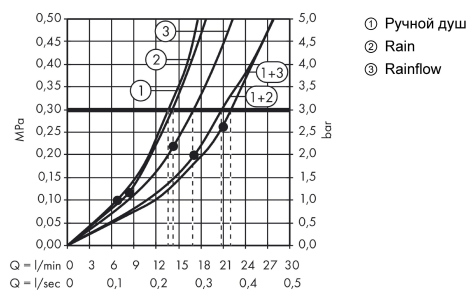

Технология

Награды за дизайн

Продукт

Чертеж

Raindance

Душевая панель Lift 180 2jet внешнего монтажа

Поверхности : белый / хром Артикульный номер: 27008400

График расхода воды