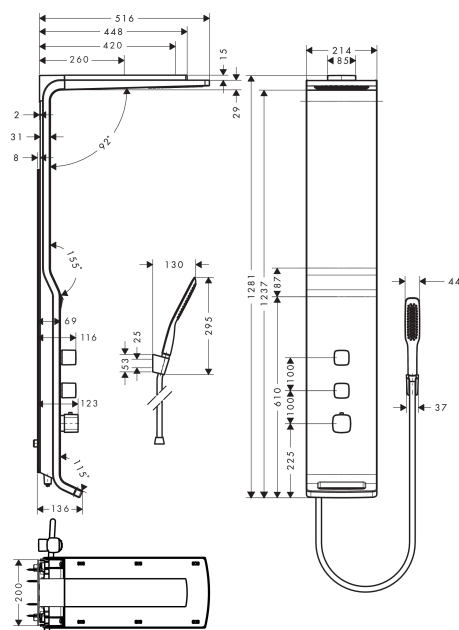

Raindance

Душевая панель Lift 180 2jet внешнего монтажа

Поверхности : **белый / хром** Артикульный номер: **27008400**

Описание

Характеристики

- состоит из: душевая панель, верхний душ, ручной душ-«палочка», шланг для душа, держатель для душа
- верхний душ Raindance S 180 Air
- размер душевого диска: 180 мм
- длина держателя для душа: 420 мм
- регулировка высоты: 200 мм
- тип струи (верхний душ): RainAir, ливневая струя
- расход воды для струи RainAir (при 3 бар): 14 л/мин
- расход воды для ливневой струи (при 3 бар): 17 л/мин
- защита от ожогов при 40°
- регулируемый ограничитель температуры горячей воды
- изолированная подача воды
- межосевое подключение: 150 мм ± 12 мм
- соединительная резьба G ½
- место установки: стена
- вид монтажа: внешний монтаж
- подходит для проточных водонагревателей

Технология

Награды за дизайн

Продукт

Чертеж

Raindance

Душевая панель Lift 180 2jet внешнего монтажа

Поверхности : белый / хром Артикульный номер: 27008400

График расхода воды

Raindance

Душевая панель Lift 180 2jet внешнего монтажа

Поверхности : белый / хром Артикульный номер: 27008400

Пример монтажа