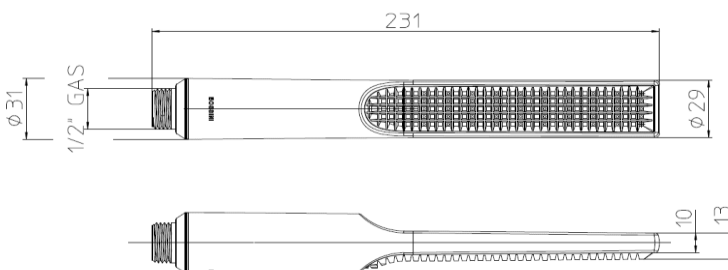

Codice - Code:

B00910
APICE SLIM single function
handshower

Descrizione - Description:

Doccia APICE SLIM monogetto, Ø29 x 231 x 10H mm con diffusore in gomma termoplastica. Getto a pioggia. Funzione Easy-Clean per la facile eliminazione del calcare

Douchette APICE SLIM Ø29 x 231 x 10H mm jet unique avec diffuseur en gomme thermoplastique. Jet à pluie. Fonction EASY-Clean pour l'enlèvement facile du calcaire

Mango ducha APICE SLIM Ø29 x 231 x 10H mm monochorro con difusor en goma termoplástica. Amplio chorro lluvia. Sistema Easy-clean para una fácil eliminación de la caliza

Душ APICE SLIM Ø29 x 231 x 10H мм, один тип струи, с аэратором из термопластичной резины. Дождевая струя. Функция Easy-Clean для легкого удаления известкового налета

Tecnologia - Technology:

Immagine Prodotto - Product Image

Disegni - Drawings

Grafico di portata - Flow rate diagram

| | rain |
|----------------------|----------------------|
| 0 | 0,0 |
| 0,5 | 15,6 |
| 1 | 22,0 |
| 1,5 | 26,1 |
| 2 | 28,0 |
| 2,5 | 29,1 |
| 3 | 29,5 |
| 3,5 | 30,0 |
| 4 | 30,5 |
| 4,5 | 31,5 |
| 5 | 31,7 |
| pressione bar | portata L/min |