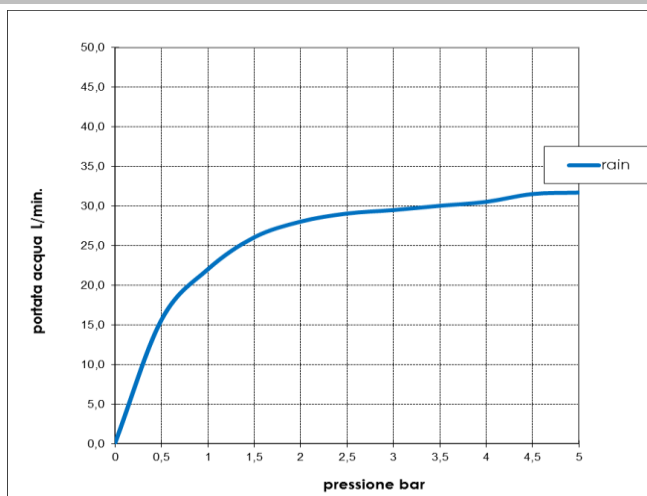

Codice - Code:

B00910
APICE SLIM single function
handshower

Descrizione - Description:

Doccia APICE SLIM monogetto, Ø29 x 231 x 10H mm con diffusore in gomma termoplastica. Getto a pioggia. Funzione Easy-Clean per la facile eliminazione del calcare

APICE SLIM single function handshower Ø29 x 231 x 10H mm with diffuser in thermoplastic rubber. Wide rain spray. Easy-Clean system for an easy removal of lime scale

APICE SLIM Handbrause Ø29 x 231 x 10H mm Einzelwasserstrahl mit Wasserstrahler aus thermoplastischem Gummi Regenstrahl. Easy-Clean System für einfache Entfernung des Kalksteins

Disegni - Drawings

Grafico di portata - Flow rate diagram

| | rain |
|----------------------|----------------------|
| 0 | 0,0 |
| 0,5 | 15,6 |
| 1 | 22,0 |
| 1,5 | 26,1 |
| 2 | 28,0 |
| 2,5 | 29,1 |
| 3 | 29,5 |
| 3,5 | 30,0 |
| 4 | 30,5 |
| 4,5 | 31,5 |
| 5 | 31,7 |
| pressione bar | portata L/min |

Caratteristiche idrauliche - Hydraulic features

| | Pressione Pressure | Portata Flow rate |
|--|-----------------------|----------------------|
| min | 1 bar | 22 L/min |
| max | 5 bar | 31,7 L/min |
| Portata minima consigliata per buon funzionamento Recommended minimum flow-rate for optimal performance | | 5 L/min |