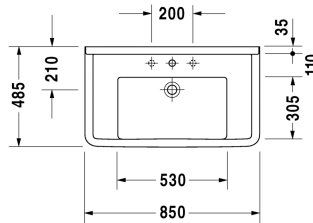

Starck 3 Умывальник, умывальник для мебели # 0304800000

| < 850 мм > |

Умывальник, умывальник для мебели	Размеры	Вес	Номер заказа
с плоскостью под смеситель, 850 мм			
Цвета			
00 Белый Alpin			
Вариант			
● с переливом	850 x 485 мм	22,400 кг	0304800000
Сантехническая керамика со специальным покрытием WonderGliss остается чистой и красивой в течение долгого времени. При заказе WonderGliss добавьте "1" на 11-м месте в артикуле модели.			
Принадлежности			
Малогобаритный сифон	1 1/4" мм	0,400 кг	005076
Соответствующая продукция			
Пьедестал для # 030065, 030060, 030055, 030410, 030480, 030470, 033213, 030760, 030750, 150 x 210 мм	150 x 210 мм		086516
Полупьедестал для # 030065, 030060, 030055, 030410, 030480, 030470, 033213, 030760, 030750, 170 x 285 мм	170 x 285 мм		086515
Тумбочка подвесная 1 выдвижное отделение, для Starck 3 # 030480, 800 x 455 мм	800 x 455 мм		KT6664
Тумбочка подвесная 2 выдвижных ящика, верхний ящик, вкл. вырез и крышку для сифона, для Starck 3 # 030480, 800 x 455 мм	800 x 455 мм		KT6644
Тумбочка подвесная 1 выдвижное отделение, для Starck 3 # 030480, 800 x 470 мм	800 x 470 мм		DS6388

Все чертежи содержат необходимые размеры с соблюдением стандартных допусков. Они указаны в мм и не являются обязательными. Точные размеры, в частности для монтажа по индивидуальному заказу, можно получить только по готовому изделию.