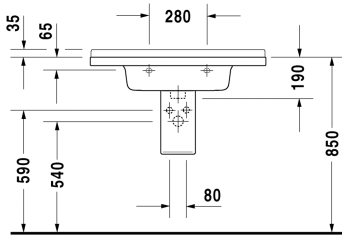

Starck 3 Умывальник, умывальник для мебели # 0304800000

| < 850 мм > |

Умывальник, умывальник для мебели	Размеры	Вес	Номер заказа
с плоскостью под смеситель, 850 мм			
Цвета			
00 Белый Alpin			
Вариант			
● с переливом	850 x 485 мм	22,400 кг	0304800000
Сантехническая керамика со специальным покрытием WonderGliss остается чистой и красивой в течение долгого времени. При заказе WonderGliss добавьте "1" на 11-м месте в артикуле модели.			
Принадлежности			
Малогобаритный сифон	1 1/4" мм	0,400 кг	005076
Соответствующая продукция			
Пьедестал для # 030065, 030060, 030055, 030410, 030480, 030470, 033213, 030760, 030750, 150 x 210 мм	150 x 210 мм		086516
Полупьедестал для # 030065, 030060, 030055, 030410, 030480, 030470, 033213, 030760, 030750, 170 x 285 мм	170 x 285 мм		086515
Тумбочка подвесная 1 выдвижное отделение, для Starck 3 # 030480, 800 x 455 мм	800 x 455 мм		KT6664
Тумбочка подвесная 2 выдвижных ящика, верхний ящик, вкл. вырез и крышку для сифона, для Starck 3 # 030480, 800 x 455 мм	800 x 455 мм		KT6644
Тумбочка подвесная 1 выдвижное отделение, для Starck 3 # 030480, 800 x 470 мм	800 x 470 мм		DS6388

Все чертежи содержат необходимые размеры с соблюдением стандартных допусков. Они указаны в мм и не являются обязательными. Точные размеры, в частности для монтажа по индивидуальному заказу, можно получить только по готовому изделию.