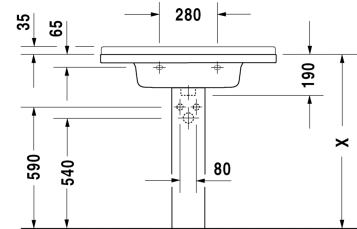

Starck 3 Умывальник, умывальник для мебели # 0304800000

| < 850 мм > |

Умывальник, умывальник для мебели	Размеры	Вес	Номер заказа
с плоскостью под смеситель, 850 мм			
Цвета			
00 Белый Alpin			
Вариант			
● с переливом	850 x 485 мм	22,400 кг	0304800000
Сантехническая керамика со специальным покрытием WonderGliss остается чистой и красивой в течение долгого времени. При заказе WonderGliss добавьте "1" на 11-м месте в артикуле модели.			
Принадлежности			
Малогобаритный сифон	1 1/4" мм	0,400 кг	005076
Соответствующая продукция			
Пьедестал для # 030065, 030060, 030055, 030410, 030480, 030470, 033213, 030760, 030750, 150 x 210 мм	150 x 210 мм		086516
Полупьедестал для # 030065, 030060, 030055, 030410, 030480, 030470, 033213, 030760, 030750, 170 x 285 мм	170 x 285 мм		086515
Тумбочка подвесная 1 выдвижное отделение, для Starck 3 # 030480, 800 x 455 мм	800 x 455 мм		KT6664
Тумбочка подвесная 2 выдвижных ящика, верхний ящик, вкл. вырез и крышку для сифона, для Starck 3 # 030480, 800 x 455 мм	800 x 455 мм		KT6644
Тумбочка подвесная 1 выдвижное отделение, для Starck 3 # 030480, 800 x 470 мм	800 x 470 мм		DS6388

Все чертежи содержат необходимые размеры с соблюдением стандартных допусков. Они указаны в мм и не являются обязательными. Точные размеры, в частности для монтажа по индивидуальному заказу, можно получить только по готовому изделию.