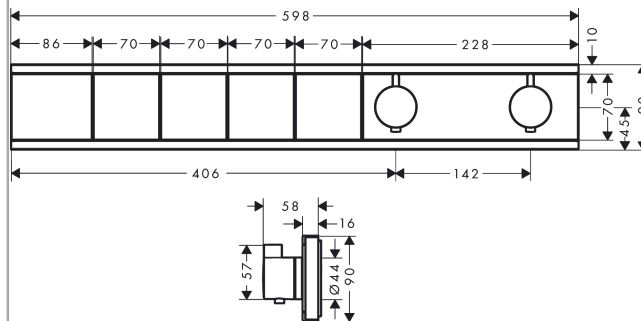

RainSelect

Термостат, скрытого монтажа, для 3 потребителей

Поверхности : матовый белый Артикулный номер: 15382700

15382700

Описание

Характеристики

- в зависимости от расхода и ситуации при установке, снижение расхода примерно на 50%, встроенная функция отключения
- 4 потребителя
- возможно одновременное включение нескольких потребителей
- кнопка включения/выключения Select для 4 потребителей
- картридж термостата, клапан Select
- мин. рабочее давление: 1 бар
- макс. рабочее давление: 10 бар
- предохранительный ограничитель при 40°C
- регулируемое ограничение температуры
- клапан обратного тока воды
- вид соединения: скрытая часть
- Термостат поставляется с кнопками ручной душ, PowderRain, Waterfall, Rain (широкая струя)

Технология

Продукт

Чертеж

RainSelect

Термостат, скрытого монтажа, для 3 потребителей

Поверхности : матовый белый Артикульный номер: 15382700

Пример монтажа

RainSelect