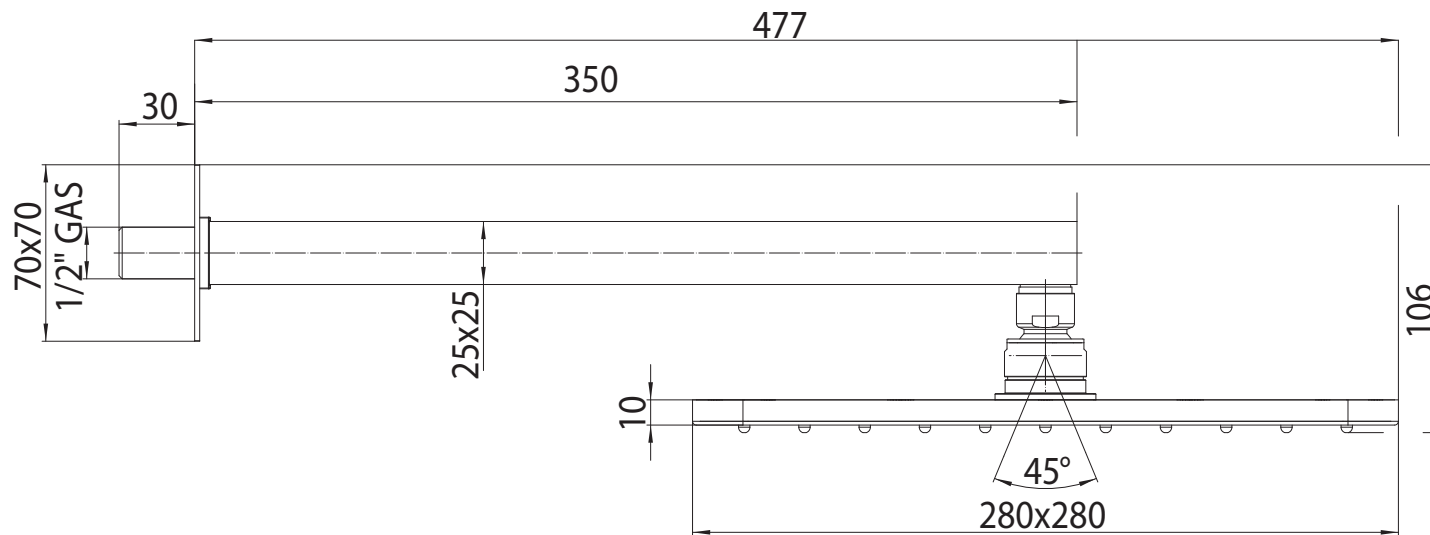

BOSSINI

HIGH QUALITY SHOWER SYSTEMS

SCHEDA TECNICA
TECHNICAL SHEET

H69598 COSMO 280x280 mm

Soffione Cosmo in ottone con braccio doccia 1/2"MM
Brass Cosmo shower head with shower arm 1/2"MM
Kopfbrause Cosmo aus Messing mit Wandarm 1/2"
a.G./a.G.

Pomme de douche Cosmo en laiton avec bras de
fixation mural 1/2"MM

Rociador Cosmo de latón con brazo de ducha 1/2"MM
Душевая лейка Cosmo с рукояткой 1/2"MM