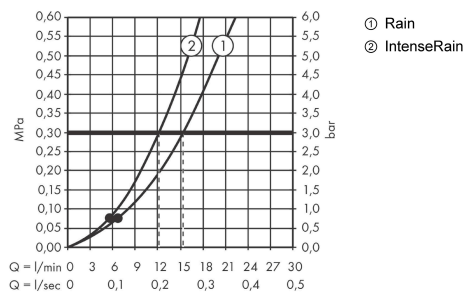

Vernis Blend

Душевой набор Vario со штангой Crometta 65 см

Поверхности : **хром** Артикульный номер: **26275000**

Описание

Характеристики

- состоит из: ручной душ, душевая штанга, шланг для душа, ползунок
- размер душевого диска: 100 мм
- тип струи: Rain, IntenseRain
- переключение типов струи с помощью вращающегося душевого диска
- угол наклона может изменяться до 45°
- максимальный расход воды при 3 бар: 15,2 л/мин
- диаметр штанги: 22 мм
- длина вертикальной трубки: 669 мм
- профиль вертикальной трубки: круглая
- расстояние между отверстиями 625 мм
- хромированные настенные крепления из пластика

Технология

Продукт

Чертеж

Vernis Blend

Душевой набор Vario со штангой Crometta 65 см

Поверхности : хром Артикульный номер: 26275000

График расхода воды

Расход измерен практически с помощью соответствующей арматуры (термостат/смеситель/скрытый клапан).