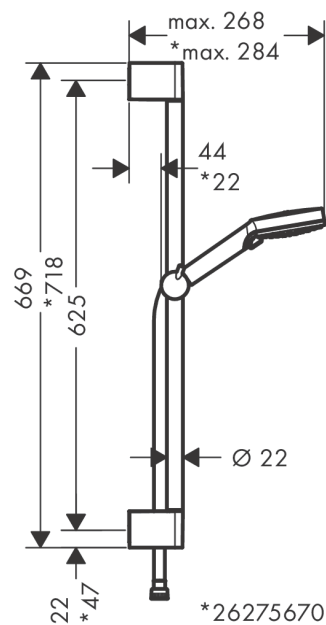

Vernis Blend

Душевой набор Vario со штангой Crometta 65 см

Поверхности : **хром** Артикульный номер: **26275000**

Описание

Характеристики

- состоит из: ручной душ, душевая штанга, шланг для душа, ползунок
- размер душевого диска: 100 мм
- тип струи: Rain, IntenseRain
- переключение типов струи с помощью вращающегося душевого диска
- угол наклона может изменяться до 45°
- максимальный расход воды при 3 бар: 15,2 л/мин
- диаметр штанги: 22 мм
- длина вертикальной трубки: 669 мм
- профиль вертикальной трубки: круглая
- расстояние между отверстиями 625 мм
- хромированные настенные крепления из пластика

Технология

Продукт

Чертеж

Vernis Blend

Душевой набор Vario со штангой Crometta 65 см

Поверхности : хром Артикульный номер: 26275000

График расхода воды

Расход измерен практически с помощью соответствующей арматуры (термостат/смеситель/скрытый клапан).