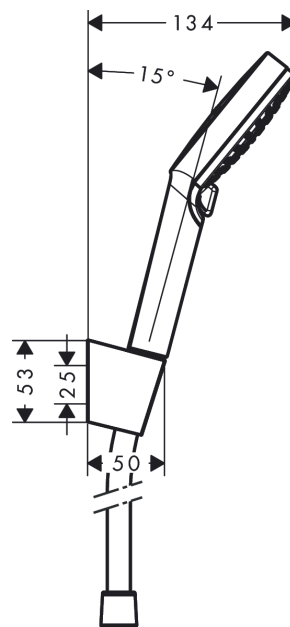

Crometta

Душевой набор Vario с держателем и шлангом 160 см

Поверхности : белый / хром Артикульный номер: 26692400

Описание

Характеристики

- состоит из: ручной душ, держатель для душа, шланг для душа
- размер душевого диска: 100 мм
- тип струи: Rain, IntenseRain
- переключение типов струи с помощью вращающегося душевого диска
- максимальный расход воды при 3 бар: 14 л/мин
- со стороны душа упорный подшипник, предотвращающий перекручивание душевого шланга
- хромированные настенные крепления из пластика

Технология

Продукт

Чертеж

График расхода воды

Расход измерен практически с помощью соответствующей арматуры (термостат/смеситель/скрытый клапан).