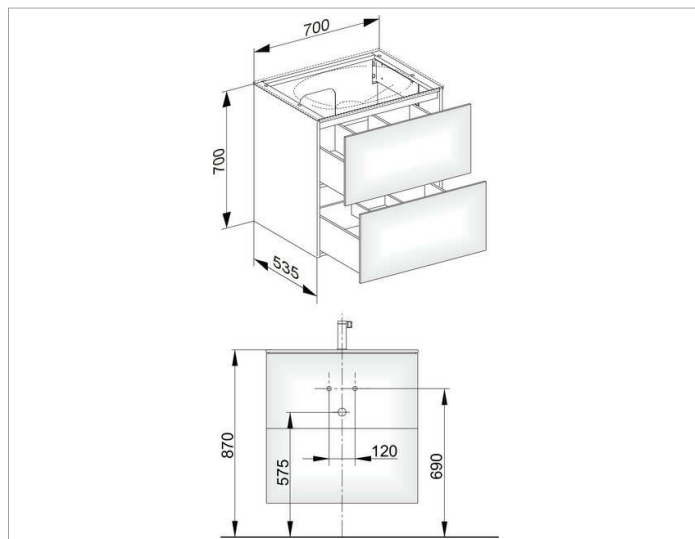

Edition 11

31342XX0000 Тумба под умывальник

ИЗДЕЛИЕ

ЧЕРТЕЖ

ОПИСАНИЕ ИЗДЕЛИЯ

подходит к керамическому умывальнику арт. 31140 и к умывальнику из варикора на заказ, 2 выдвижных фронта с нажимным открыванием Push-to-Open, вкл. пластиковый сифон 1 1/4 x 32

оборудование

- 1 передвижной ящик для хранения (190 x 70 x 413 мм)

поверхность

37, 38, 39

Габариты

700 x 700 x 535 mm