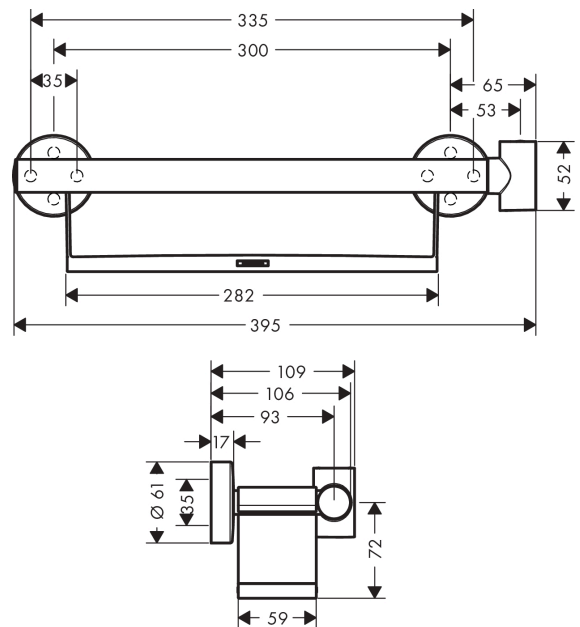

Unica**Поручень Comfort с полочкой и держателем для душа**Поверхность: **белый / хром** Артикульный номер: **26328400****Описание****Характеристики**

- состоит из: поручень, полка, держатель для душа
- держатель для душа может быть установлен с любой стороны
- держатель для душа можно снять
- полочка из белого пластика
- полочку можно снять
- фиксированное положение держателя
- диаметр поручня: 25 мм
- материал: латунь

Продукт**Чертеж**

Unica

Поручень Comfort с полочкой и держателем для душа

Поверхность: белый / хром Артикулный номер: 26328400

Покомпонентное изображение

Год выпуска: >10/15

Unica

Поручень Comfort с полочкой и держателем для душа

Поверхность: белый / хром Артикулный номер: 26328400

Перечень запасных частей

Год выпуска: >10/15

Позиция	Описание	Артикулный номер	PC	PU
1	shelf	92806000	-	1
2	shower holder	93269000	-	1
3	hollow set screw M4x5	92846000	-	1
4	escutcheon Ø 60 mm	92807000	-	1
5	O-Ring 50x2,5	95512000	-	1
6	mounting set	98716000	-	1
7	support element	98539000	-	1
8	O-ring 45x2,5	98432000	-	1