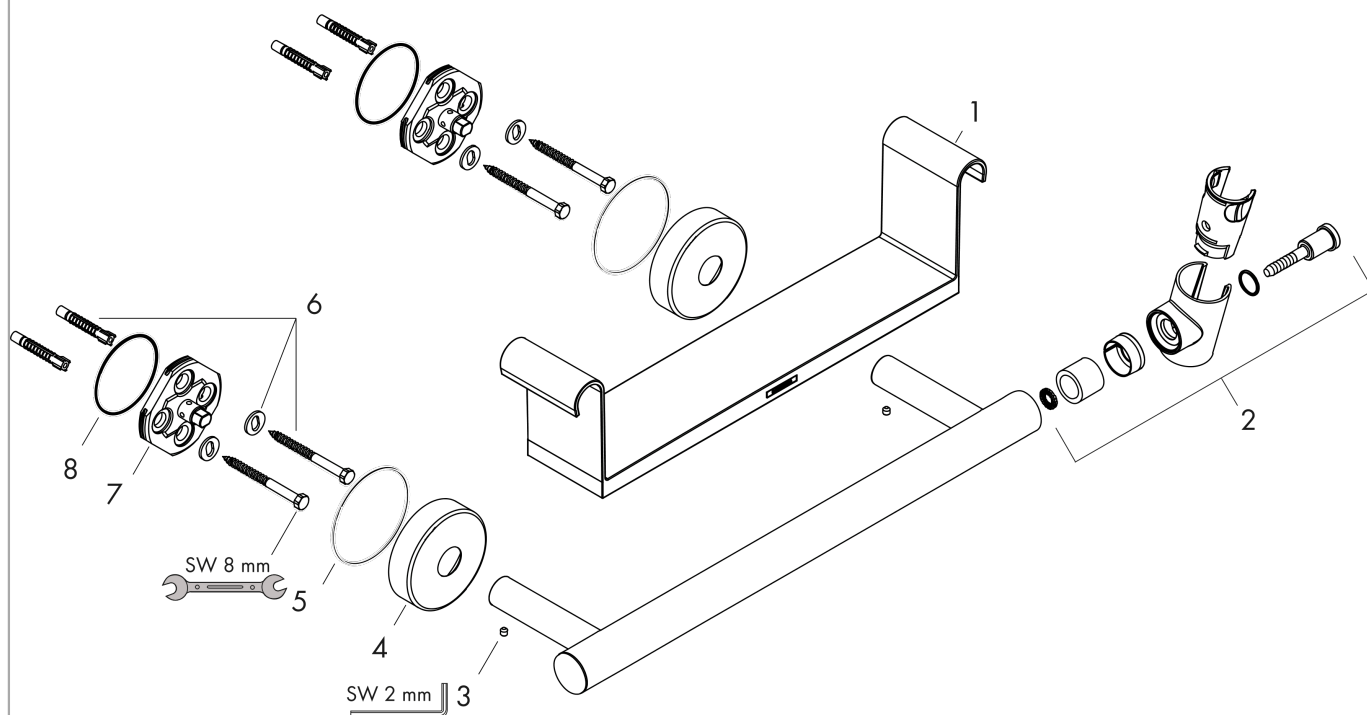

Unica**Поручень Comfort с полочкой и держателем для душа**Поверхность: **белый / хром** Артикульный номер: **26328400****Описание****Характеристики**

- состоит из: поручень, полка, держатель для душа
- держатель для душа может быть установлен с любой стороны
- держатель для душа можно снять
- полочка из белого пластика
- полочку можно снять
- фиксированное положение держателя
- диаметр поручня: 25 мм
- материал: латунь

Продукт**Чертеж**

Unica

Поручень Comfort с полочкой и держателем для душа

Поверхность: белый / хром Артикулный номер: 26328400

Покомпонентное изображение

Год выпуска: >10/15

Unica

Поручень Comfort с полочкой и держателем для душа

Поверхность: белый / хром Артикулный номер: 26328400

Перечень запасных частей

Год выпуска: >10/15

Позиция	Описание	Артикулный номер	PC	PU
1	shelf	92806000	-	1
2	shower holder	93269000	-	1
3	hollow set screw M4x5	92846000	-	1
4	escutcheon Ø 60 mm	92807000	-	1
5	O-Ring 50x2,5	95512000	-	1
6	mounting set	98716000	-	1
7	support element	98539000	-	1
8	O-ring 45x2,5	98432000	-	1