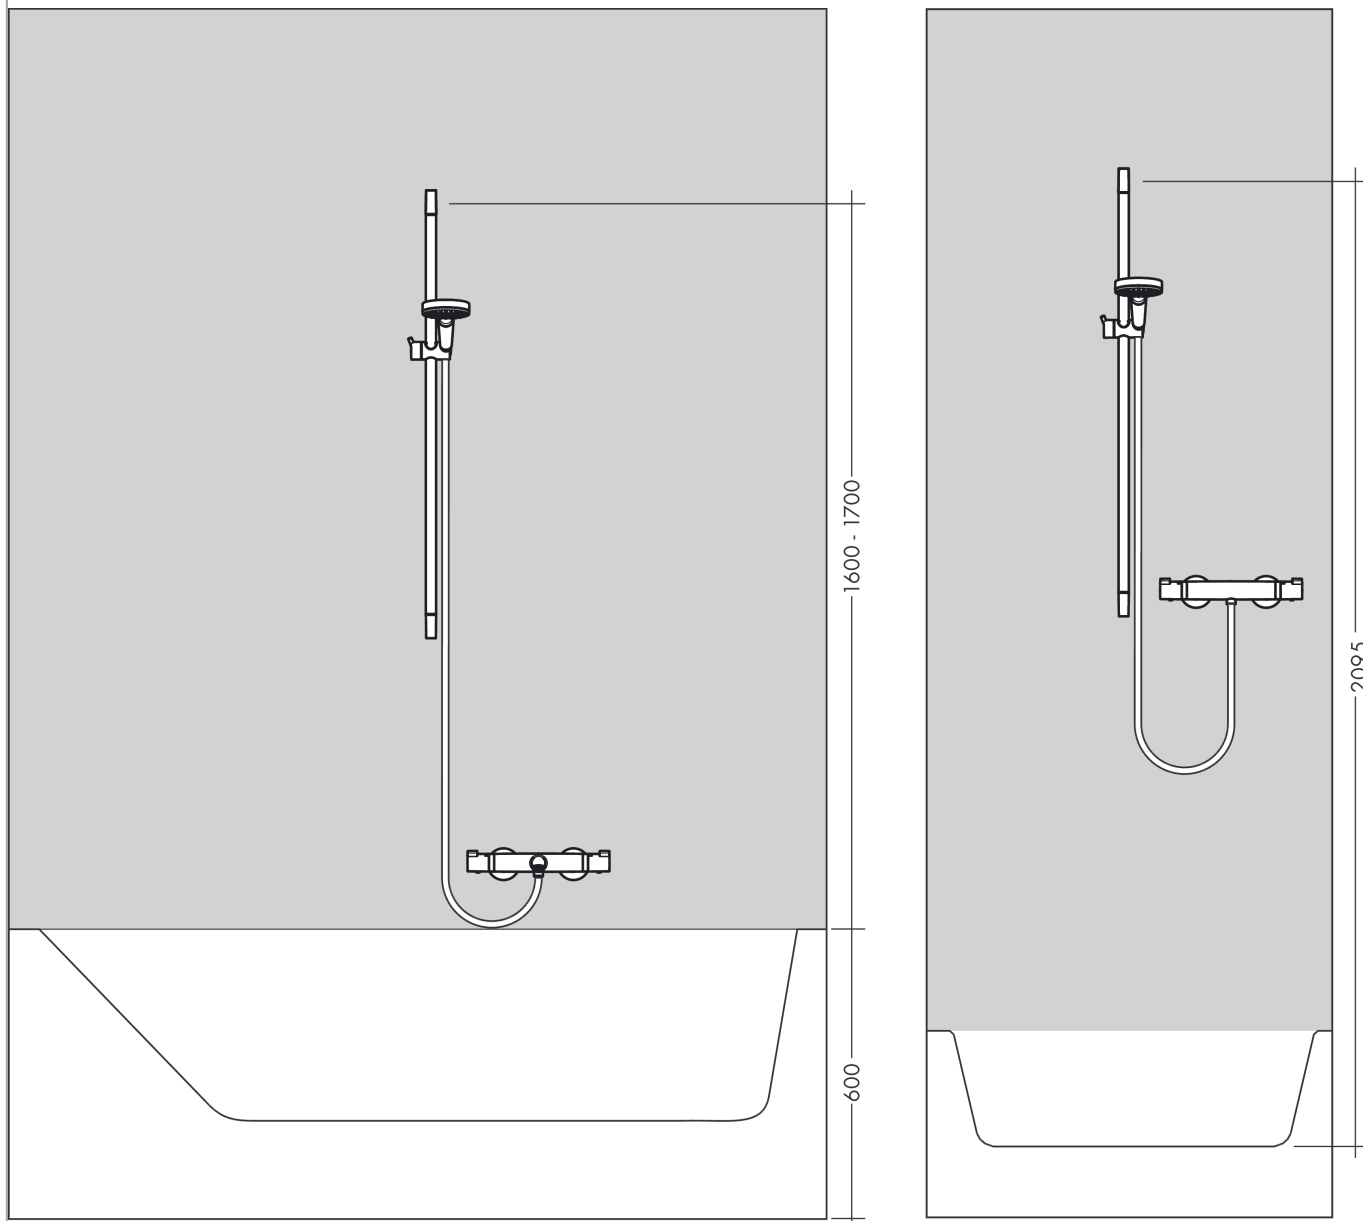

Unica**Душевая штанга S Puro 65 см со шлангом**Поверхности : **матовый черный** Артикульный номер: **28632670****Описание****Характеристики**

- состоит из: душевая штанга, держатель для душа, ползунок
- со стороны душа упорный подшипник, предотвращающий перекручивание душевого шланга
- профиль вертикальной трубки: круглая
- длина вертикальной трубки: 718.0 мм
- диаметр штанги: 22 мм
- длина душевого шланга: 1600.0 мм
- полностью хромированный держатель душа из металла
- держатель с функцией фиксации
- держатель с плавной регулировкой
- регулировка угла наклона в соответствии с растром
- хромированные настенные крепления из пластика
- расстояние между отверстиями: 625.0 мм

Награды за дизайн**Продукт****Чертеж**

Unica

Душевая штанга S Puro 65 см со шлангом

Поверхности : матовый черный Артикульный номер: 28632670

Пример монтажа

Unica

Душевая штанга S Puro 65 см со шлангом

Поверхности : матовый черный Артикульный номер: 28632670

Покомпонентное изображение

Год выпуска: >08/19

Unica**Душевая штанга S Puro 65 см со шлангом**Поверхности : **матовый черный** Артикульный номер: **28632670****Перечень запасных частей**

Год выпуска: >08/19

Позиция	Описание	Артикульный номер	PC	PU
1	cover	97709670	-	1
2	support, assy	97651670	-	1
3	tile-matching-disk 7 mm	97450000	-	1
4	wall support	96275000	-	1
5	mounting set	96179000	-	1
6	shower hose Isiflex'B 1,60 m	28276670	-	1