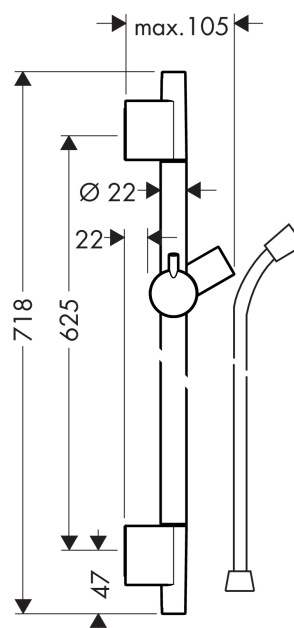

Unica**Душевая штанга S Puro 65 см со шлангом**Поверхности : **матовый черный** Артикульный номер: **28632670****Описание****Характеристики**

- состоит из: душевая штанга, держатель для душа, ползунок
- со стороны душа упорный подшипник, предотвращающий перекручивание душевого шланга
- профиль вертикальной трубки: круглая
- длина вертикальной трубки: 718.0 мм
- диаметр штанги: 22 мм
- длина душевого шланга: 1600.0 мм
- полностью хромированный держатель душа из металла
- держатель с функцией фиксации
- держатель с плавной регулировкой
- регулировка угла наклона в соответствии с растром
- хромированные настенные крепления из пластика
- расстояние между отверстиями: 625.0 мм

Награды за дизайн**Продукт****Чертеж**

Unica

Душевая штанга S Puro 65 см со шлангом

Поверхности : матовый черный Артикульный номер: 28632670

Пример монтажа

Unica

Душевая штанга S Puro 65 см со шлангом

Поверхности : матовый черный Артикульный номер: 28632670

Покомпонентное изображение

Год выпуска: >08/19

Unica**Душевая штанга S Puro 65 см со шлангом**Поверхности : **матовый черный** Артикульный номер: **28632670****Перечень запасных частей**

Год выпуска: >08/19

Позиция	Описание	Артикульный номер	PC	PU
1	cover	97709670	-	1
2	support, assy	97651670	-	1
3	tile-matching-disk 7 mm	97450000	-	1
4	wall support	96275000	-	1
5	mounting set	96179000	-	1
6	shower hose Isiflex'B 1,60 m	28276670	-	1