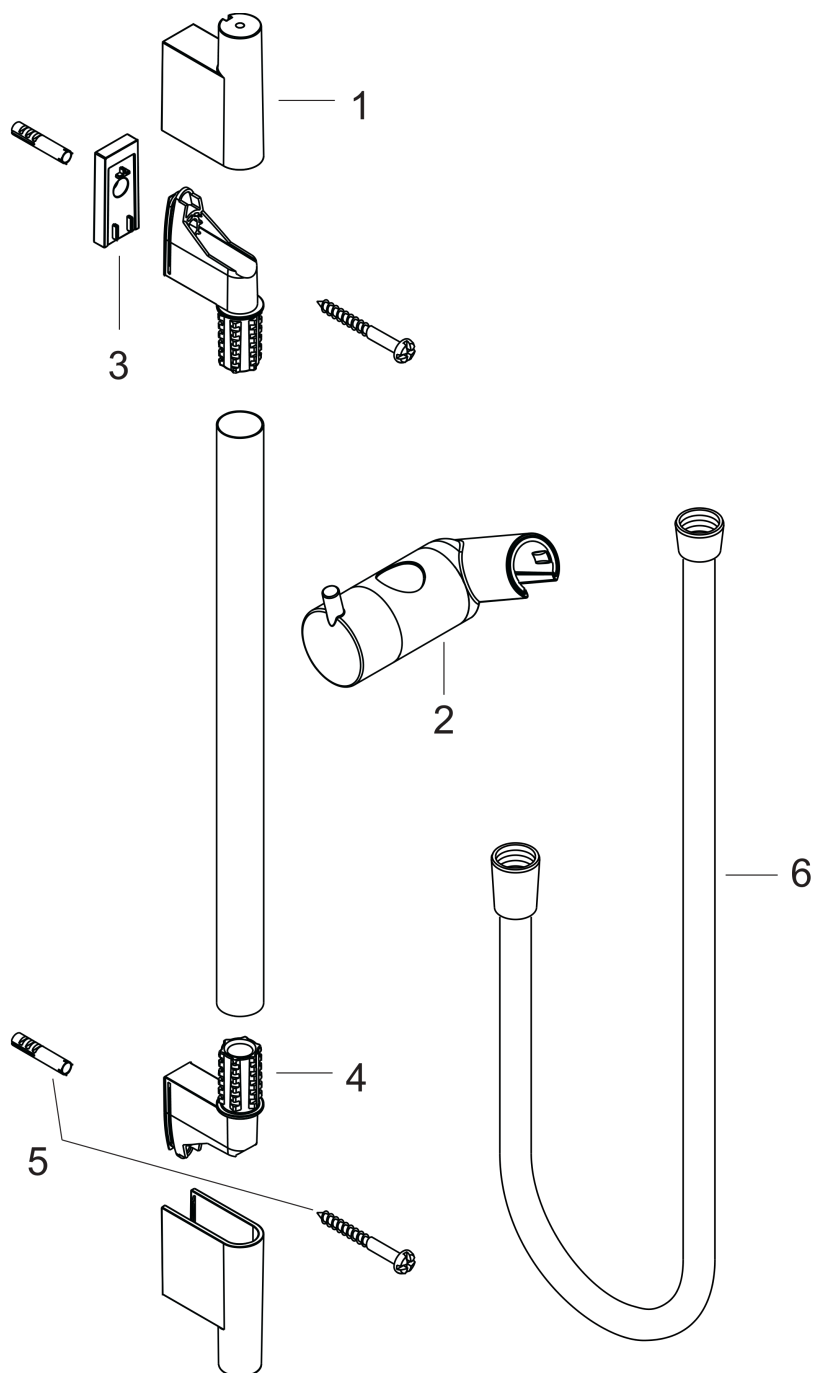

Unica**Душевая штанга S Puro 65 см со шлангом**Поверхности : **матовый черный** Артикульный номер: **28632670****Описание****Характеристики**

- состоит из: душевая штанга, держатель для душа, ползунок
- со стороны душа упорный подшипник, предотвращающий перекручивание душевого шланга
- профиль вертикальной трубки: круглая
- длина вертикальной трубки: 718.0 мм
- диаметр штанги: 22 мм
- длина душевого шланга: 1600.0 мм
- полностью хромированный держатель душа из металла
- держатель с функцией фиксации
- держатель с плавной регулировкой
- регулировка угла наклона в соответствии с растром
- хромированные настенные крепления из пластика
- расстояние между отверстиями: 625.0 мм

Награды за дизайн**Продукт****Чертеж**

Unica

Душевая штанга S Puro 65 см со шлангом

Поверхности : матовый черный Артикульный номер: 28632670

Пример монтажа

Unica

Душевая штанга S Puro 65 см со шлангом

Поверхности : матовый черный Артикульный номер: 28632670

Покомпонентное изображение

Год выпуска: >08/19

Unica**Душевая штанга S Puro 65 см со шлангом**Поверхности : **матовый черный** Артикульный номер: **28632670****Перечень запасных частей**

Год выпуска: >08/19

Позиция	Описание	Артикульный номер	PC	PU
1	cover	97709670	-	1
2	support, assy	97651670	-	1
3	tile-matching-disk 7 mm	97450000	-	1
4	wall support	96275000	-	1
5	mounting set	96179000	-	1
6	shower hose Isiflex'B 1,60 m	28276670	-	1