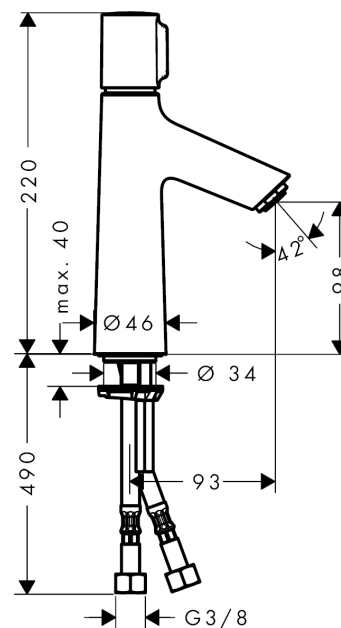

Talis Select S

Смеситель для раковины 100, однорычажный, без сливного набора

Поверхности : хром Артикульный номер: 72043000

Описание

Характеристики

- ComfortZone 100
- выступ 93 мм
- обычная струя
- расход воды при 3 барах: 5 л/мин
- AVP - T
- регулируемое ограничение температуры
- подходит для проточных водонагревателей
- вид соединения: соединительные шланги G 3/8

Технология

Награды за дизайн

DESIGN PLUS

powered by: ISH

reddot award 2015
winner

Продукт

Чертеж

График расхода воды