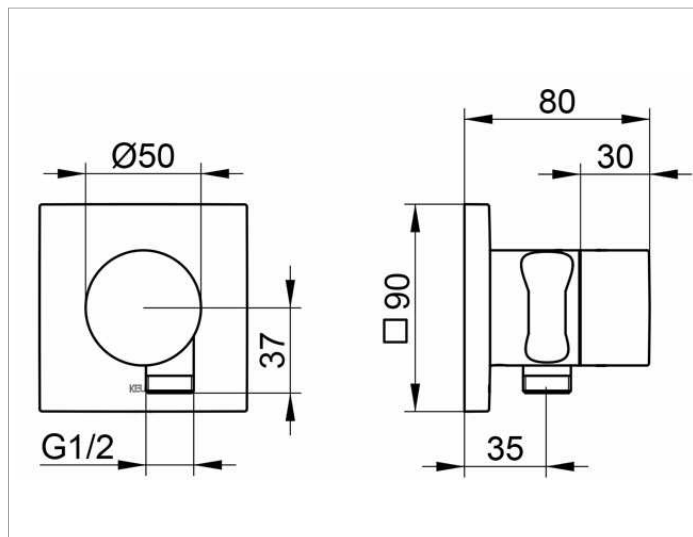

IXMO
59556010202 Встраиваемый переключатель на 2 потребителя с выводом для шланга и держателем лейки I

ИЗДЕЛИЕ**ЧЕРТЕЖ****ОПИСАНИЕ ИЗДЕЛИЯ**

для шлангов с конической гайкой
 Наружный комплект состоит из:
 ручки, гильзы, розетки (квадратной) и вентиля переключателя, с обратным клапаном, подходит к внутренней функциональной части арт. 59556 000170

поверхность

хром

Габариты

IXMO Pure/Rosette eckig

спецификации

KEUCO IXMO 2-way diverter valve with wall outlet for shower hose and hand shower bracket DN 15, 59556010202 chrome-plated 2-way diverter valve with wall outlet for shower and hand shower bracket, IXMO Pure lever with square rosette, freely positionable, with backflow preventer, installation depth 80 - 110 mm, with adjustment facilities whilst assembling for handle and rosette, with hose connection G1/2 inch and integrated hand shower bracket, for shower hoses with fitted conical end brackets, e.g KEUCO shower hose 54995..., rosette 90 x 90 mm, 10 mm thick, total depth 80 mm, set complete with:
 handle, sleeve, rosette (square) and diverter valve, suitable for rough part no. 59556000170