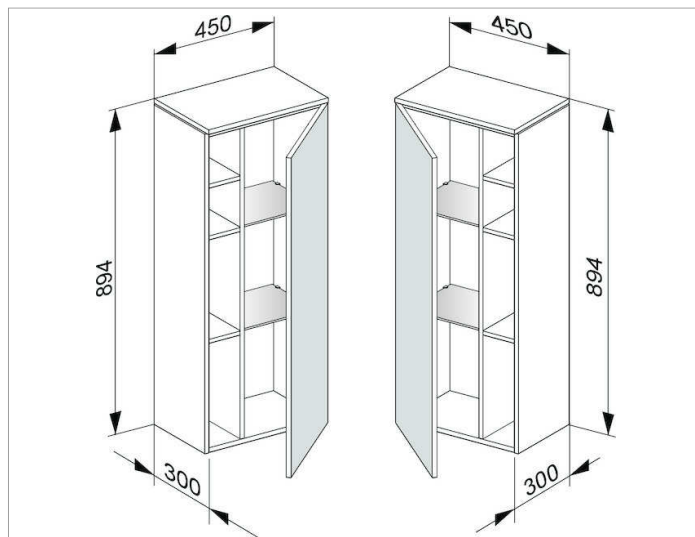

Edition 400

31725YY0002 Средний шкаф

ИЗДЕЛИЕ

ЧЕРТЕЖ

ОПИСАНИЕ ИЗДЕЛИЯ

1-дверный с нажимным открыванием Push-to-Open и амортизатором дверцы

оборудование

- 2 стеклянные полочки
- 4 отделения для мелочей

поверхность

11, 14, 15, 17, 18, 27, 28,30, 70, 71, 72, 73, 74, 75

Габариты

450 x 894 x 300 mm

ВНИМАНИЕ!

в связи с расположением ручек и геометрией дверей шкафы нельзя пристраивать друг к другу.

При заказе № цвета нужно применять вместо XX, YY или ZZ в соответствующей нумерации артикула.