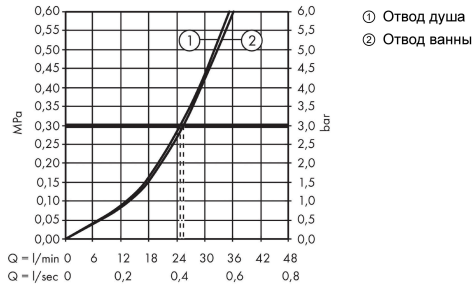

Продукт**Чертеж**

Focus

Смеситель для ванны, однорычажный, СМ, со встроенной защитной комбинацией в соот. с EN1717

Хромированный Артикулный номер: **31946000**

График расхода воды

Focus

Смеситель для ванны, однорычажный, СМ, со встроенной защитной комбинацией в соот. с EN1717