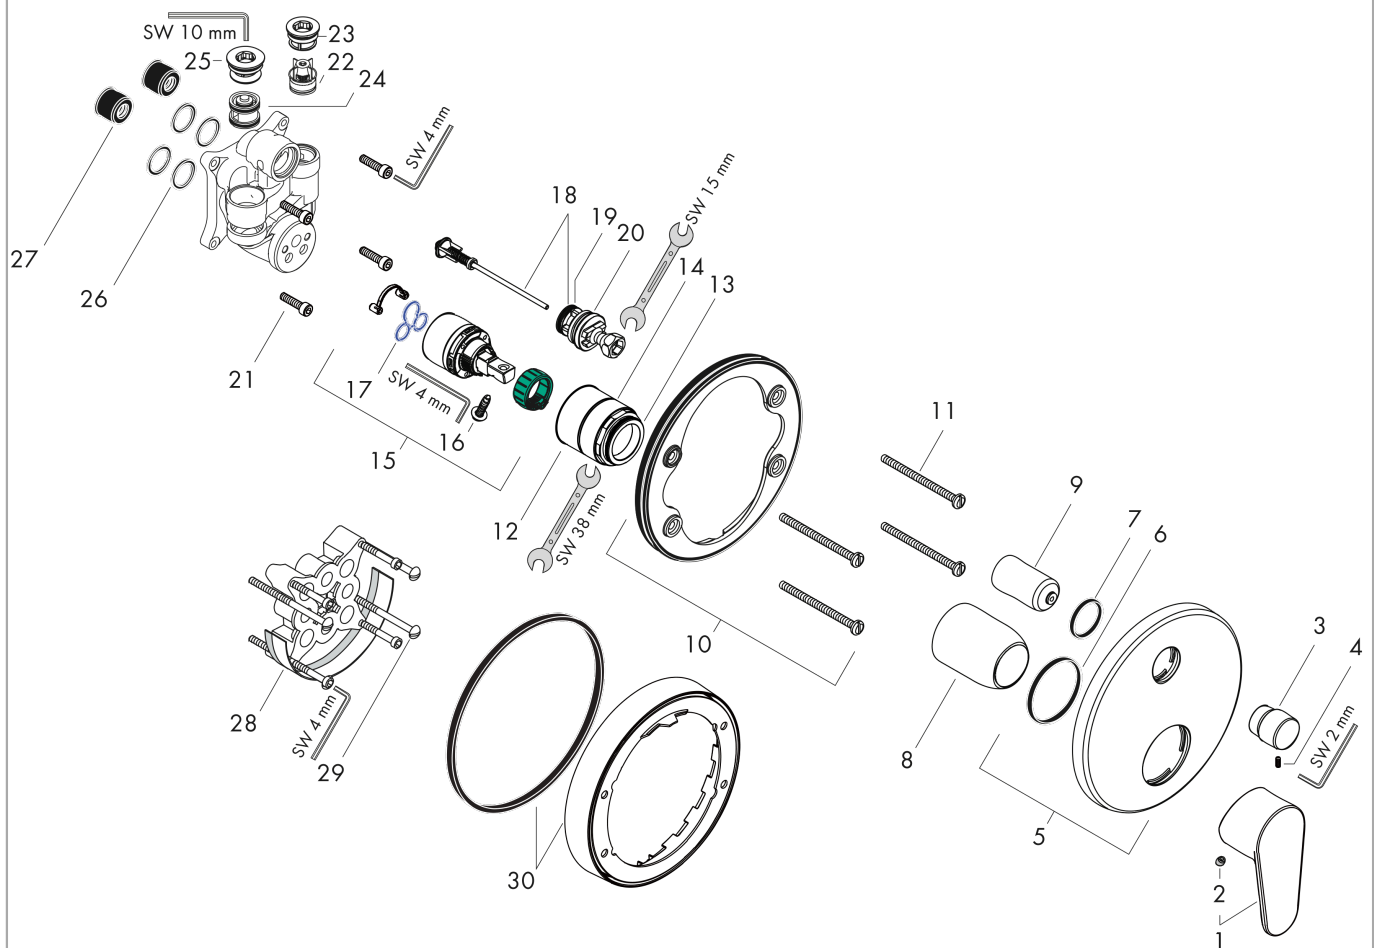

Focus

Смеситель для ванны, однорычажный, СМ, со встроенной защитной комбинацией в соот. с EN1717

\\u041F\\u043E\\u0432\\u0435\\u0440\\u0445\\u043D\\u043E\\u0441\\u0442\\u0442\\u0444C:

Хромированный Артикульный номер: **31946000**

Покомпонентное изображение

Год выпуска: >01/16