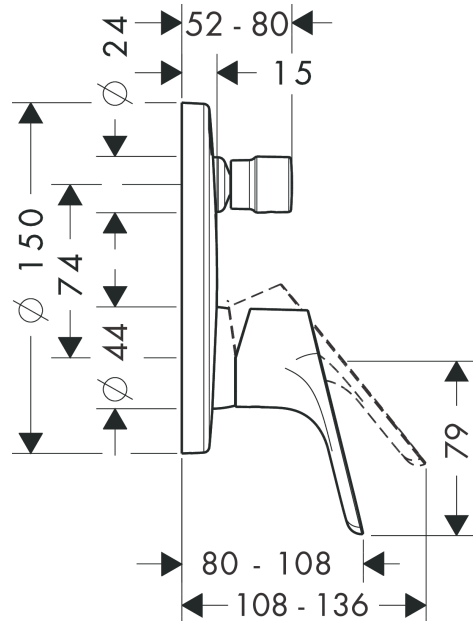

Focus

Смеситель для ванны, однорычажный, СМ, со встроенной защитной комбинацией в соот. с EN1717

\\u041F\\u043E\\u0432\\u0435\\u0440\\u0445\\u043D\\u043E\\u0441\\u0442\\u0442\\u044C:

Хромированный Артикульный номер: **31946000**

**Описание****Характеристики**

- 2 функции
- максимальный объем расхода воды при 3 барах: 25 л/мин
- Керамический картридж
- регулируемое ограничение температуры
- переключатель с автоматической переустановкой
- обратный клапан
- с шумопоглотителем
- с интегрированным безопасным сочетанием EN 1717
- тип соединения: основной комплект
- настенный монтаж
- мин. рабочее давление 1 бар
- макс. напор воды: 10 бар

Продукт**Чертеж**

Focus

Смеситель для ванны, однорычажный, СМ, со встроенной защитной комбинацией в соот. с EN1717

Хромированный Артикулный номер: **31946000**

График расхода воды

Focus

Смеситель для ванны, однорычажный, СМ, со встроенной защитной комбинацией в соот. с EN1717