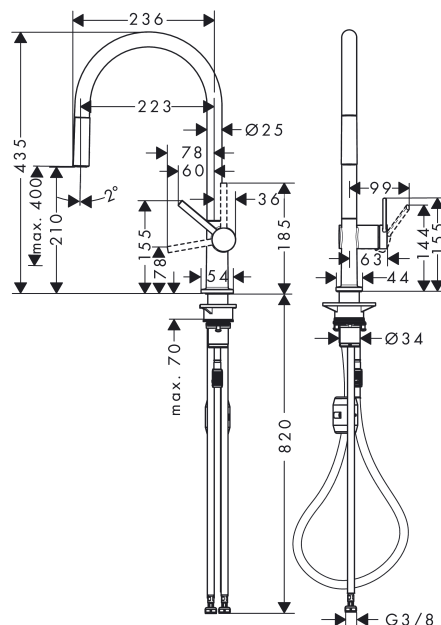

Talis M54

Кухонный смеситель однорычажный, 210, с вытяжным изливом, 1jet

Поверхности : под сталь Артикулный номер: 72802800

Описание

Характеристики

- ComfortZone 210
- угол поворота излива: регулировка на 4 уровня 60 °, 110 °, 150 ° или 360 °
- обычная струя
- душевой шланг Quick-Connect
- максимальный расход воды при 3 бар: 7 л/мин
- керамический узел смешивания
- соединительные шланги G 3/8
- встроенный клапан обратного тока воды
- подходит для проточных водонагревателей
- требуется отверстие для смесителя Ø 35 мм

Технология

Награды за дизайн

Продукт

Чертеж

График расхода воды