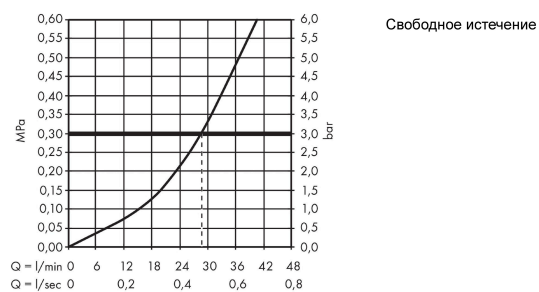

Vernis Blend

Смеситель для душа, однорычажный, скрытого монтажа

Поверхности : хром Артикульный номер: 71649000

Описание

Характеристики

- 1 потребитель
- вид соединения: скрытая часть
- максимальный расход воды при 3 бар: 28,7 л/мин
- керамический узел смешивания
- мин. рабочее давление: 1 бар
- макс. рабочее давление: 10 бар
- регулируемое ограничение температуры

Продукт

Чертеж

График расхода воды

Vernis Blend

Смеситель для душа, однорычажный, скрытого монтажа

Поверхности : хром Артикульный номер: 71649000

Покомпонентное изображение

Год выпуска: >04/21