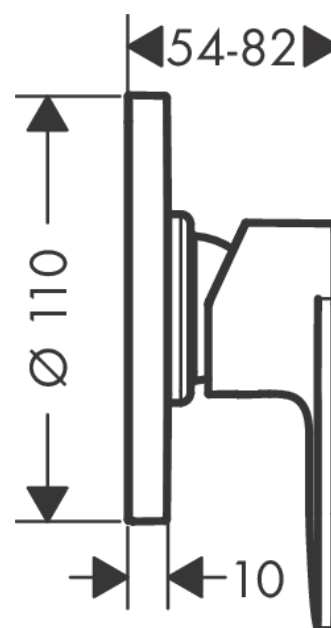

Vernis Blend

Смеситель для душа, однорычажный, скрытого монтажа

Поверхности : хром Артикульный номер: 71649000

Описание

Характеристики

- 1 потребитель
- вид соединения: скрытая часть
- максимальный расход воды при 3 бар: 28,7 л/мин
- керамический узел смешивания
- мин. рабочее давление: 1 бар
- макс. рабочее давление: 10 бар
- регулируемое ограничение температуры

Продукт

Чертеж

График расхода воды

Vernis Blend

Смеситель для душа, однорычажный, скрытого монтажа

Поверхности : хром Артикульный номер: 71649000

Покомпонентное изображение

Год выпуска: >04/21

Vernis Blend**Смеситель для душа, однорычажный, скрытого монтажа**Поверхности : **хром** Артикульный номер: **71649000****Перечень запасных частей**Год выпуска: **>04/21**

Позиция	Описание	Артикульный номер	PC	PU
1	handle	93715000	-	1
2	screw cover	96338000	-	1
3	escutcheon	93468000	-	1
4	hollow screw	96065000	-	1
5	holder for escutcheon	93467000	-	1
6	flange	96348000	-	1
7	extension set 28 mm shower mixer	32698000	-	1