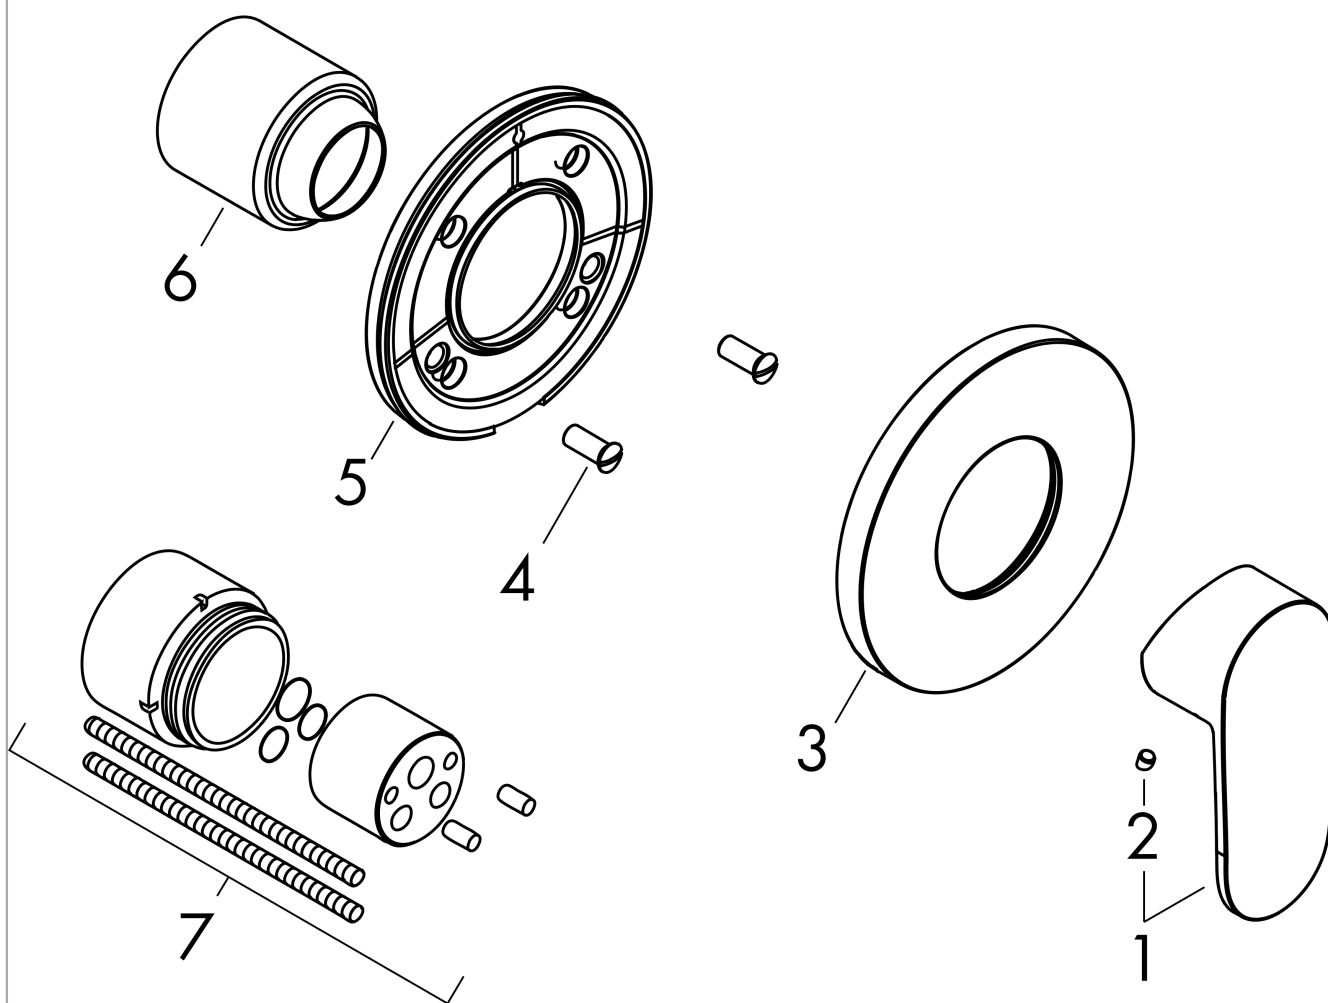

Vernis Blend

Смеситель для душа, однорычажный, скрытого монтажа

Поверхности : хром Артикульный номер: 71649000

Описание

Характеристики

- 1 потребитель
- вид соединения: скрытая часть
- максимальный расход воды при 3 бар: 28,7 л/мин
- керамический узел смешивания
- мин. рабочее давление: 1 бар
- макс. рабочее давление: 10 бар
- регулируемое ограничение температуры

Продукт

Чертеж

График расхода воды

Vernis Blend

Смеситель для душа, однорычажный, скрытого монтажа

Поверхности : хром Артикульный номер: 71649000

Покомпонентное изображение

Год выпуска: >04/21

Vernis Blend**Смеситель для душа, однорычажный, скрытого монтажа**Поверхности : **хром** Артикульный номер: **71649000****Перечень запасных частей**Год выпуска: **>04/21**

Позиция	Описание	Артикульный номер	PC	PU
1	handle	93715000	-	1
2	screw cover	96338000	-	1
3	escutcheon	93468000	-	1
4	hollow screw	96065000	-	1
5	holder for escutcheon	93467000	-	1
6	flange	96348000	-	1
7	extension set 28 mm shower mixer	32698000	-	1