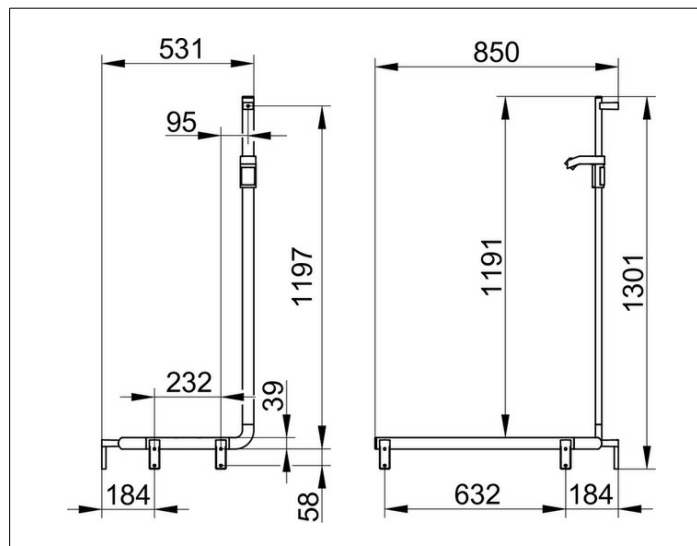

AXESS

35008018602 Поручень вдоль стены и штанга для душа

ИЗДЕЛИЕ

ЧЕРТЕЖ

ПОВЕРХНОСТЬ

хром

ГАБАРИТЫ

850/531/1301 mm