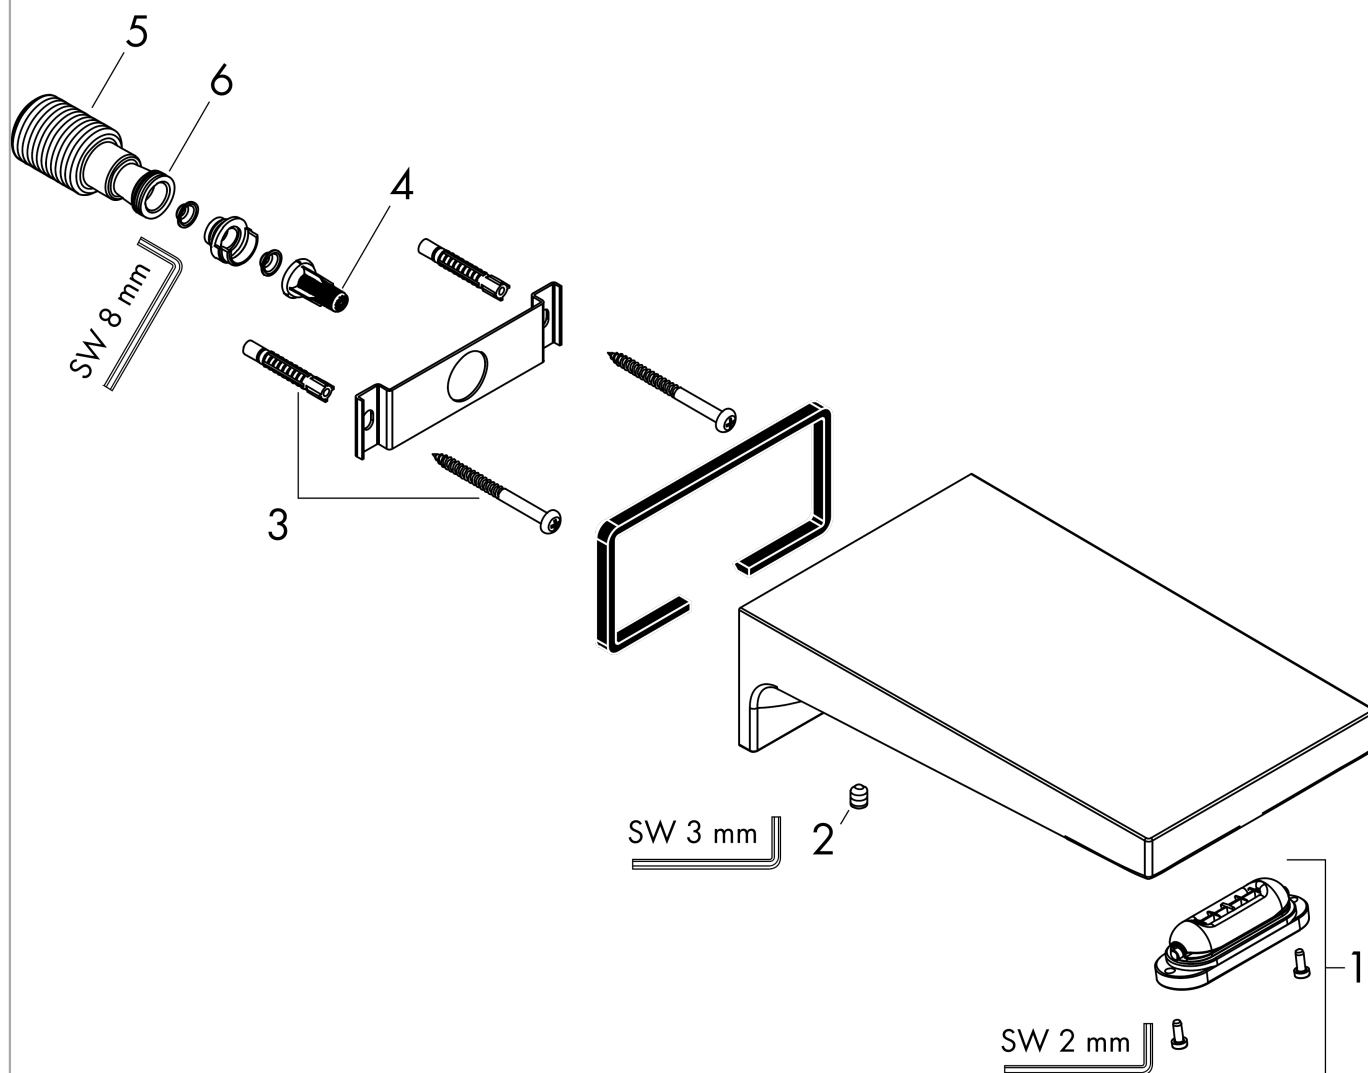

Metropol

Излив на ванну

Матовый черный Артикул: **32543670**

Описание

Характеристики

- выступ: 185 мм
- настенный монтаж
- максимальный объем расхода воды при 3 барах: 21 л/мин
- тип струи: RainFlow

Технология

Награды за дизайн

Продукт

Чертеж

График расхода воды

Расход измерен практически с помощью соответствующей арматуры (термостат/смеситель/скрытый клапан).

Metropol

Излив на ванну

Искусственный материал: Матовый
 черный Артикул: 32543670

Покомпонентное изображение

Год выпуска: >07/19

Metropol

Излив на ванну

Артикул: 32543670
 Артикулный номер: **32543670**

Перечень запасных частей

Год выпуска: >07/19

Позиция	Описание	Артикулный номер	PC	PU
1	spout body	97467000	-	1
2	screw	94366000	-	1
3	mounting set	40915000	-	1
4	filter insert	97708000	-	1
5	connecting thread G $\frac{3}{4}$	94286000	-	1
6	O-ring 13x2	98128000	-	1