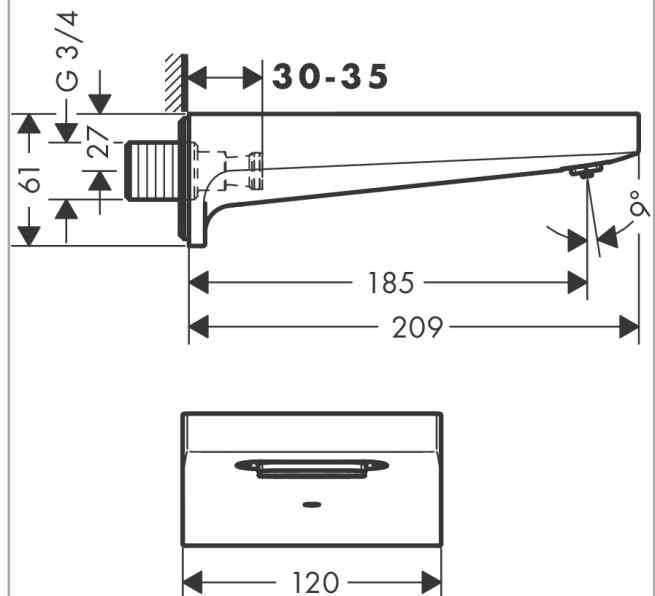

Metropol

Излив на ванну

Матовый черный Артикул: **32543670**

Описание

Характеристики

- выступ: 185 мм
- настенный монтаж
- максимальный объем расхода воды при 3 барах: 21 л/мин
- тип струи: RainFlow

Технология

Награды за дизайн

Продукт

Чертеж

График расхода воды

Расход измерен практически с помощью соответствующей арматуры (термостат/смеситель/скрытый клапан).

Metropol

Излив на ванну

Искусственный материал: Матовый
 черный Артикул: 32543670

Покомпонентное изображение

Год выпуска: >07/19

Metropol

Излив на ванну

Артикул: 32543670
 Артикулный номер: **32543670**

Перечень запасных частей

Год выпуска: >07/19

Позиция	Описание	Артикулный номер	PC	PU
1	spout body	97467000	-	1
2	screw	94366000	-	1
3	mounting set	40915000	-	1
4	filter insert	97708000	-	1
5	connecting thread G $\frac{3}{4}$	94286000	-	1
6	O-ring 13x2	98128000	-	1