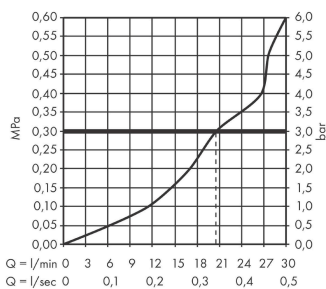

Metropol

Излив на ванну

Матовый черный Артикул: **32543670**

Описание

Характеристики

- выступ: 185 мм
- настенный монтаж
- максимальный объем расхода воды при 3 барах: 21 л/мин
- тип струи: RainFlow

Технология

Награды за дизайн

Продукт

Чертеж

График расхода воды

Расход измерен практически с помощью соответствующей арматуры (термостат/смеситель/скрытый клапан).

Metropol

Излив на ванну

Искусственный материал: Матовый
 черный Артикул: 32543670