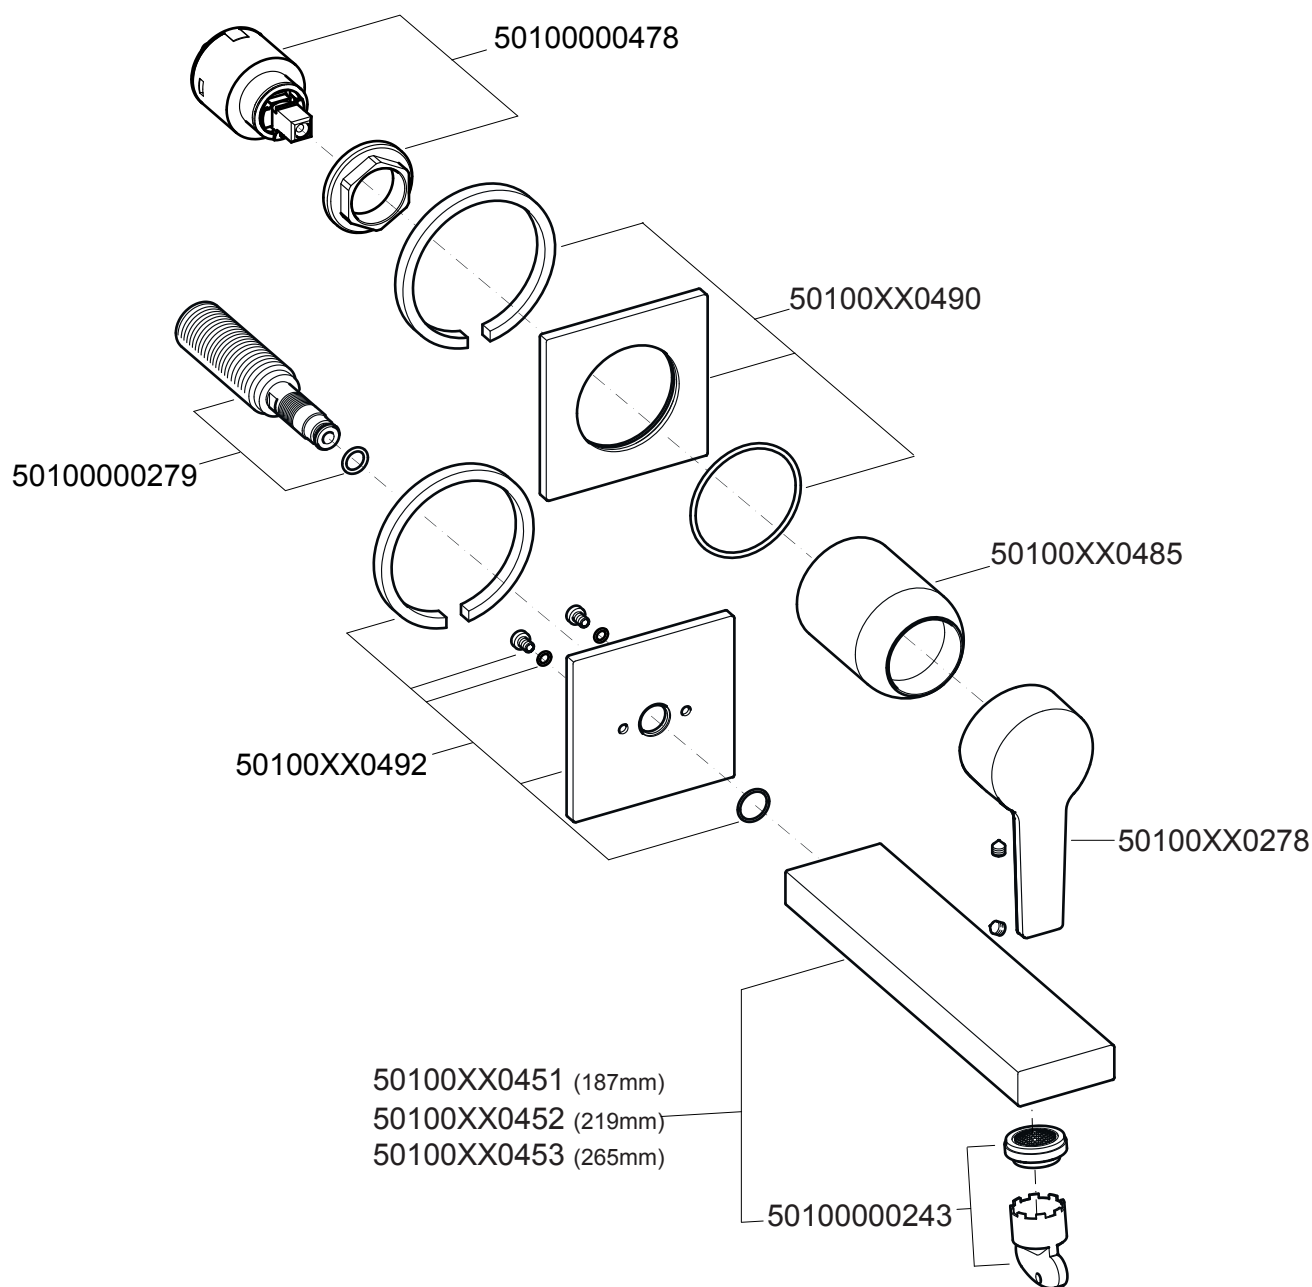

DE Ersatzteile
EN Spare parts
ES Piezas de recambio

FR Liste de pièces
IT Elenco delle parti
NL Onderdelen

CS Sada náhradních
PL Zestaw części
RU Запчасти

Edition 11

51116 XX0200 (219mm)

51116 XX0201 (187mm)

51116 XX0202 (265mm)

59916 000070

XX = 01, 02, 03, 04, 05, 12, 13