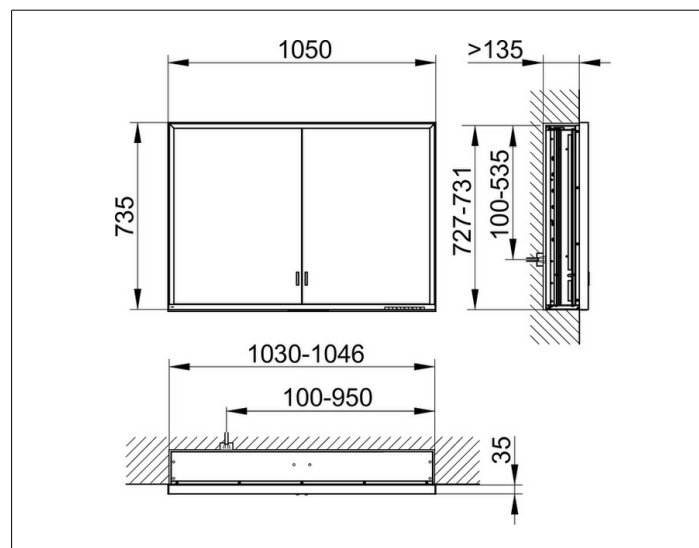

Royal Lumos

14318172301 Зеркальный шкаф

ИЗДЕЛИЕ**ЧЕРТЕЖ****ОПИСАНИЕ ИЗДЕЛИЯ**

для встраиваемого монтажа,
 бесступенчатая настройка тона подсветки от 2700 Кельвин (теплая белая) до 6500 Кельвин (дневной свет),
 2 поворотные дверцы с двусторонним озеркаливанием стекла, корпус из анодированного серебристого алюминия,
 задняя стенка зеркальная

ОБОРУДОВАНИЕ

- 2 электрические розетки
- 2 x 2 переставляемые по высоте стеклянные полочки
- наружная полочка по всей ширине
- амортизатор дверцы

ПОВЕРХНОСТЬ

серебристый анодированный

ГАБАРИТЫ

1050 x 735 x 165 mm