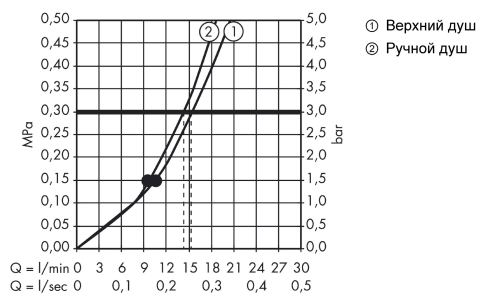

Технология

Продукт

Чертеж

Raindance Select S Showerpipe 240 2jet с термостатом

Поверхности : **хром** Артикульный номер: **27129000**

График расхода воды

Raindance Select S
Showerpipe 240 2jet с термостатом