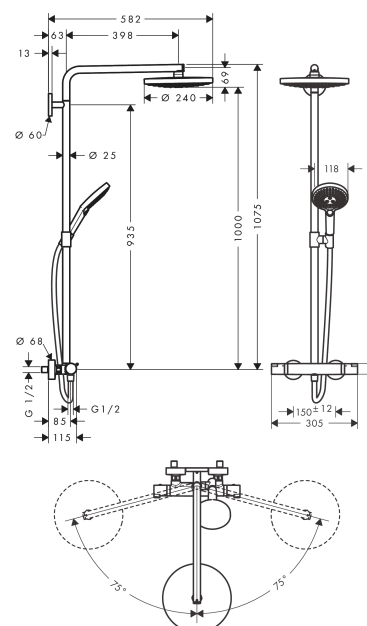

Raindance Select S Showerpipe 240 2jet с термостатом

Поверхности : **хром** Артикульный номер: **27129000**

Описание

Характеристики

- состоит из: верхний душ, ручной душ, термостат для душа, штанга для душа, держатель для душа
- верхний душ Raindance Select S 240 2jet
- размер душевого диска: 240 мм
- тип струи: RainAir, Rain
- удобное переключение типов струи с помощью кнопки Select
- поверхность душевого диска: хром или белый
- длина держателя для душа: 398 мм
- держатель для ручного душа регулируемый по высоте
- максимальный расход воды при 3 бар: 15 л/мин
- рабочее давление: мин. 1,5 бар/макс. 10 бар
- поворотный держатель для душа
- термостат Ecostat Comfort
- предохранительный ограничитель при 40°C
- регулируемый ограничитель температуры горячей воды
- пользовательское управление посредством вращения рукоятки
- вид монтажа: внешний монтаж
- соединительная резьба G 1/2
- межосевое подключение 150 мм ± 12 мм
- подходит для проточных водонагревателей
- подъемная труба может быть укорочена по высоте

Технология

Продукт

Чертеж

Raindance Select S Showerpipe 240 2jet с термостатом

Поверхности : **хром** Артикульный номер: **27129000**

График расхода воды

Raindance Select S
Showerpipe 240 2jet с термостатом

Поверхности : **хром** Артикульный номер: **27129000**

Пример монтажа