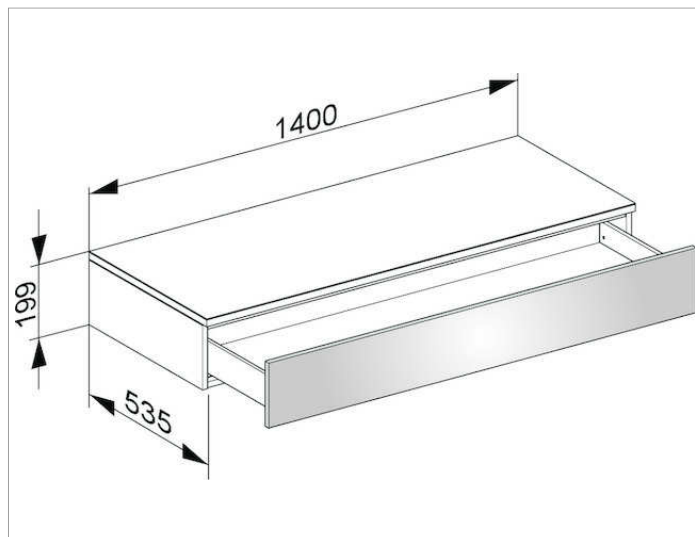

Edition 400

31760XX0000 Боковая тумба

ИЗДЕЛИЕ

ЧЕРТЕЖ

ОПИСАНИЕ ИЗДЕЛИЯ

подвесная
1 выдвижной фронтальный ящик с нажимным
открыванием Push-to-Open и доводчиком,
высота выдвижного ящика 180 мм

поверхность

37, 38, 39, 45

Габариты

1400 x 199 x 535 mm