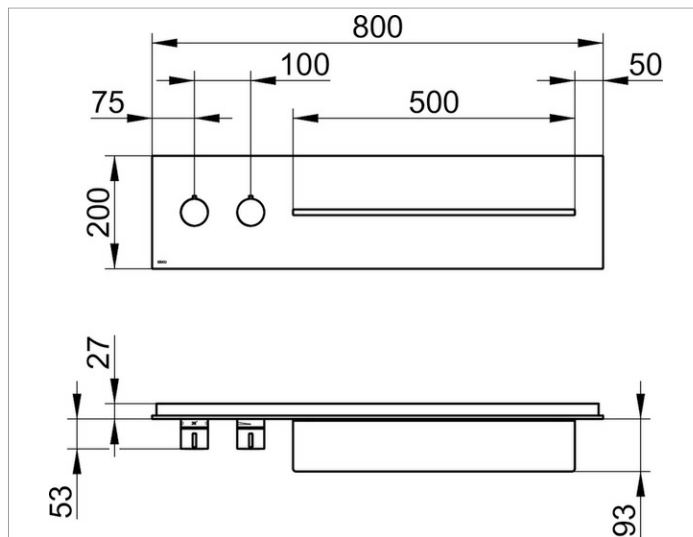

## ОПИСАНИЕ ИЗДЕЛИЯ

наружный комплект для управления на 1 потребителя состоит из:

- монтажной рамы
- наружной панели из закаленного стекла с рамой с полочкой из массива алюминия
- ручки термостата с ограничителем температуры 38°
- рукоятки вентиля

## Габариты

800 x 200 mm

## спецификации

KEUCO meTime\_spa shower and bath board with thermostat unit DN 20, 56161013001  
Finish set for the regulation of 1 user, white, clear, model handles left,  
Complete with:  
mounting frame (stainless steel),  
Panel made of ESG glass,  
External dimensions: 31-1/2" x 7-7/8",  
one shelf made of aluminium (19-11/16" x 3-11/16" x 7/16"),  
chrome-plated thermostat handle with safety cut-off at 100° F,  
shut-off handle, total depth 4-11/16"