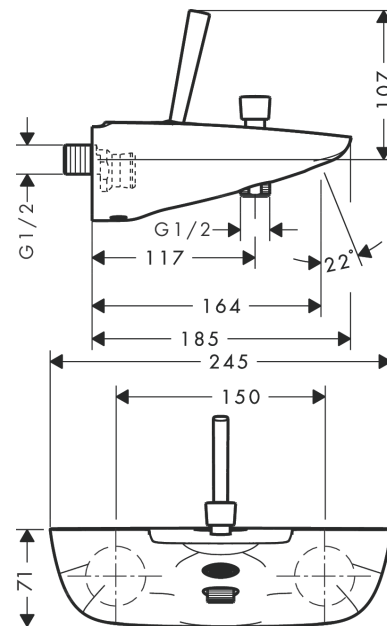

PuraVida

Смеситель для ванны, однорычажный, ВМ, 1/2"

Поверхности : белый / хром Артикулный номер: 15472400

Описание

Характеристики

- выступ 164 мм
- вид соединения: S-образные эксцентрики
- межосевое подключение: 150 мм ± 12 мм
- тип струи смесителя: обычная струя
- расход воды изливом на ванны при 3 барах: 19 л/мин
- расход воды ручным душем при 3 барах: 23 л/мин
- керамический узел смешивания джойстикового типа
- мин. рабочее давление 1 бар
- макс. рабочее давление: 10 бар
- нерегулируемое ограничение температуры
- с переключателем вакуумного типа
- клапан обратного тока воды
- с шумопоглотителем
- подходит для проточных водонагревателей

Продукт

Чертеж