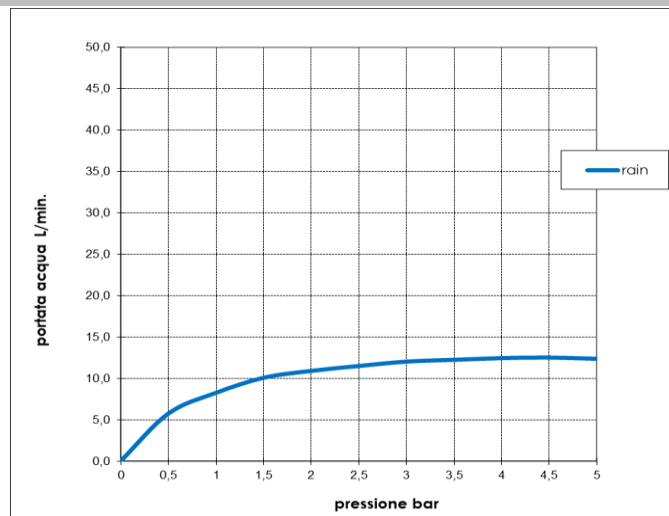

**Codice - Code:**

**C12033**  
C12 - SINCRONIA Ø 120 Shower set

**Descrizione - Description:**

Duplex doccia con presa acqua ad incasso, supporto in ottone e flessibile cm 150  
Shower set with brass water supply flange, shower bracket and hose cm 150  
Brauseset mit Wandanschlussbogen und Schlauch cm 150  
Ensemble de douche avec sortie murale, support en laiton et flexible cm150  
Conjunto de ducha con soporte, toma de agua en latón y flexible cm 150  
Душевой комплект держатель из латуни, с водорозеткой, и шланг см 150

**Tecnologia - Technology:**

**Immagine Prodotto - Product Image**

**Disegni - Drawings**

**Grafico di portata - Flow rate diagram**

	rain
0	0,0
0,5	5,7
1	8,2
1,5	10,1
2	10,9
2,5	11,5
3	12,0
3,5	12,2
4	12,4
4,5	12,5
5	12,4
pressione <b>bar</b>	portata <b>L/min</b>

**Caratteristiche idrauliche - Hydraulic features**

	Pressione Pressure	Portata Flow rate
min	1 bar	8 L/min
max	5 bar	12,5 L/min
Portata minima consigliata per buon funzionamento Recommended minimum flow-rate for optimal performance		7 L/min