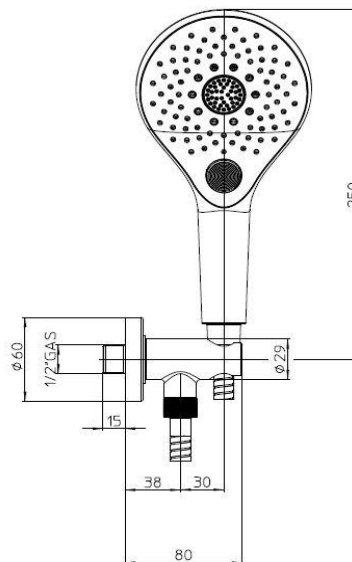

**Codice - Code:**

**C12033**  
C12 - SINCRONIA Ø 120 Shower set

**Descrizione - Description:**

Duplex doccia con presa acqua ad incasso, supporto in ottone e flessibile cm 150  
Shower set with brass water supply flange, shower bracket and hose cm 150  
Brauseset mit Wandanschlussbogen und Schlauch cm 150  
Ensemble de douche avec sortie murale, support en laiton et flexible cm150  
Conjunto de ducha con soporte, toma de agua en latón y flexible cm 150  
Душевой комплект держатель из латуни, с водорозеткой, и шланг см 150

**Tecnologia - Technology:**

**Immagine Prodotto - Product Image**

**Disegni - Drawings**

**Grafico di portata - Flow rate diagram**

	rain
0	0,0
0,5	5,7
1	8,2
1,5	10,1
2	10,9
2,5	11,5
3	12,0
3,5	12,2
4	12,4
4,5	12,5
5	12,4
pressione <b>bar</b>	portata <b>L/min</b>

**Caratteristiche idrauliche - Hydraulic features**

	Pressione Pressure	Portata Flow rate
min	1 bar	8 L/min
max	5 bar	12,5 L/min
Portata minima consigliata per buon funzionamento Recommended minimum flow-rate for optimal performance		7 L/min

**Supporto presa acqua C12000:** Corpo e rosone in ottone  
**Doccia SYNCRONIA B00800:** Corpo in plastica e ugelli in silicone  
**Flessibile A03045:** Ottone doppia aggraffatura

**Water supply flange and bracket C12000:** Brass body and wall rosette  
**SYNCRONIA Handshower B00800:** Plastic body and silicone nozzles  
**Hose A03045:** Double interlock brass hose