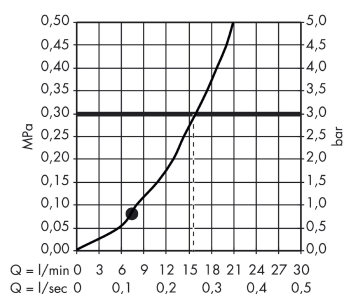

Технология

Продукт

Чертеж

График расхода воды

Расход измерен практически с помощью соответствующей арматуры (термостат/смеситель/скрытый клапан).