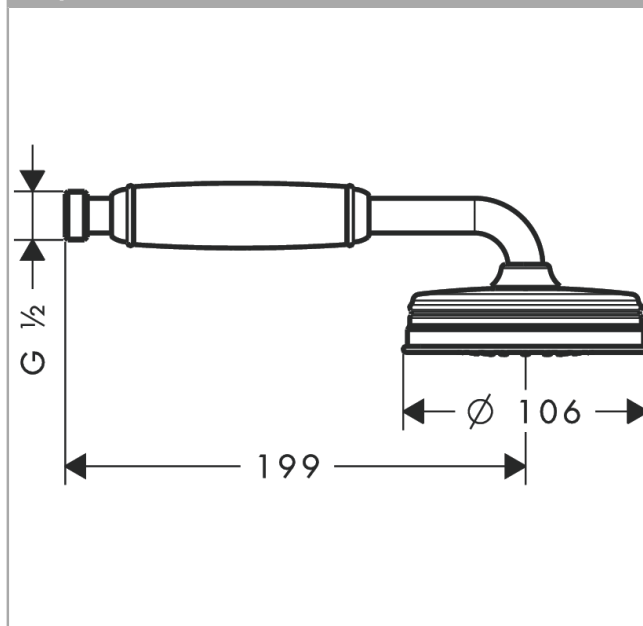

AXOR Montreux Ручной душ 100 1jet

Поверхности : **хром** Артикульный номер: **16320000**

Описание

Характеристики

- размер душевого диска: 100 мм
- тип струи: RainAir
- максимальный расход воды при 3 бар: 16 л/мин
- цвет хром
- промывающийся грязеулавливающий фильтр
- соединительная резьба G 1/2

Технология

Продукт

Чертеж

График расхода воды

Расход измерен практически с помощью соответствующей арматуры (термостат/смеситель/скрытый клапан).