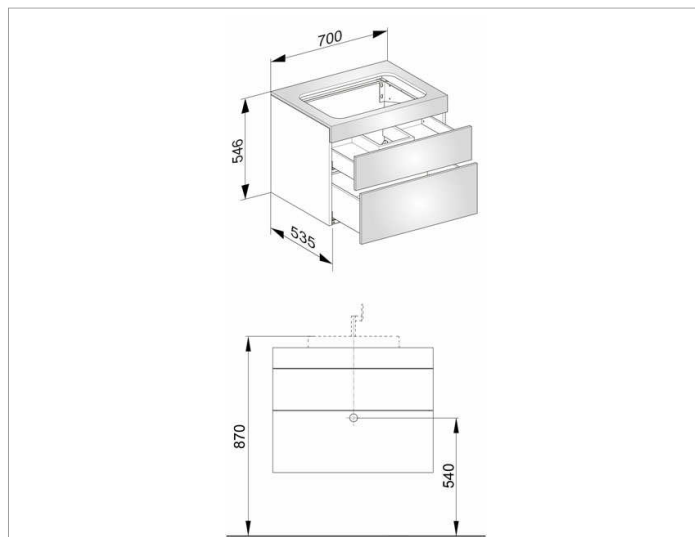

Edition 400

31571XX0000 Тумба под умывальник

ИЗДЕЛИЕ

ЧЕРТЕЖ

ОПИСАНИЕ ИЗДЕЛИЯ

без отверстия под смеситель,
подходит к керамическому умывальнику арт. 31570,
2 фронтальных выдвижных ящика с нажимным
открыванием Push-to-Open и доводчиком, вкл.
пластиковый сифон 1 1/4 x 32

поверхность

37, 38, 39, 45

Габариты

700 x 546 x 535 mm