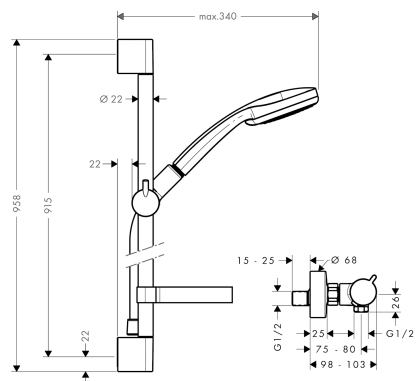

Срома 100

Душевая система внешнего монтажа Multi с термостатом Ecostat Comfort и штангой 65 см

Поверхности : **хром** Артикульный номер: **27086000**

Описание

Характеристики

- состоит из: ручной душ, термостат для душа, душевая штанга, держатель, мыльница, шланг для душа
- тип струи: Rain, MonoRain, массажная
- переключение типов струи с помощью вращающегося душевого диска
- со стороны душа упорный подшипник, предотвращающий перекручивание душевого шланга
- держатель ручного душа регулируется в пределах 90°, поворачивается вправо и влево, перемещается вверх и вниз
- максимальный расход воды при 3 бар: 19 л/мин

Технология

Продукт

Чертеж

Срома 100

Душевая система внешнего монтажа Multi с термостатом Ecostat Comfort и штангой 65 см

Поверхности : **хром** Артикульный номер: **27086000**

Пример монтажа