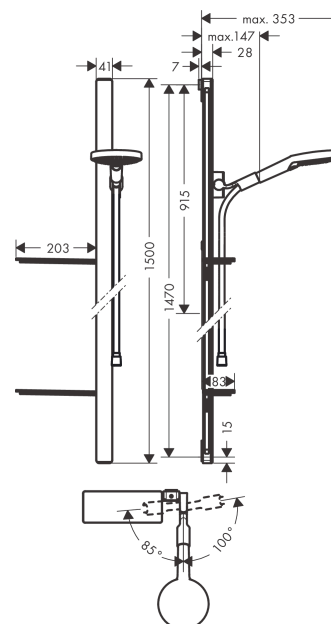

**Raindance Select S****Душевой набор 120 3jet со штангой 150 см и мыльницей**Поверхность: **Хромированный** Артикульный номер: **27646000****Описание****Характеристики**

- состоит из: ручной душ, душевая штанга, шланг для душа, держатель, Полки
- размер головки душа: 125 мм
- тип струи: Rain, RainAir, Whirl
- удобный выбор струи с помощью кнопки Select
- полка из безопасного стекла
- поверхность полки: хром
- держатель для ручного душа регулируется в положении 90°, поворачивается влево и вправо, вверх и вниз
- максимальный объем расхода воды при 3 барах: 15 л/мин
- настенный монтаж: винтовое крепление
- настенные держатели из пластика
- тип настенной штанги: плоский алюминиевый профиль с покрытием из безопасного стекла
- покрытие: хром
- профильная труба: квадратный
- длина трубы: 1500 мм
- диаметр штанги 41 мм
- дистанция сверления 1470 мм
- шарнирный соединитель предотвращает спутывание шланга

**Технология****Продукт****Чертеж**

**Raindance Select S**

Душевой набор 120 3jet со штангой 150 см и мыльницей

Поверхность: Хромированный Артикул номер: 27646000

Покомпонентное изображение

Год выпуска: >10/17

## Raindance Select S

Душевой набор 120 3jet со штангой 150 см и мыльницей

Поверхность: **Хромированный** Артикульный номер: **27646000**

### Перечень запасных частей

Год выпуска: >10/17

Позиция	Описание	Артикульный номер	PC	PU
1	mounting set	92841000	-	1
2	tile-matching-disk 7 mm	93124000	-	1
3	cover	93101000	-	1
4	support element	93673000	-	1
5	shelf	26511000	-	1
6	support, assy	93100000	-	1
7	handshower	26530000	-	1
8	filter insert	97708000	-	1
9	shower hose Isiflex'B 1,60 m	28276000	-	1
10	seal	98058000	-	1