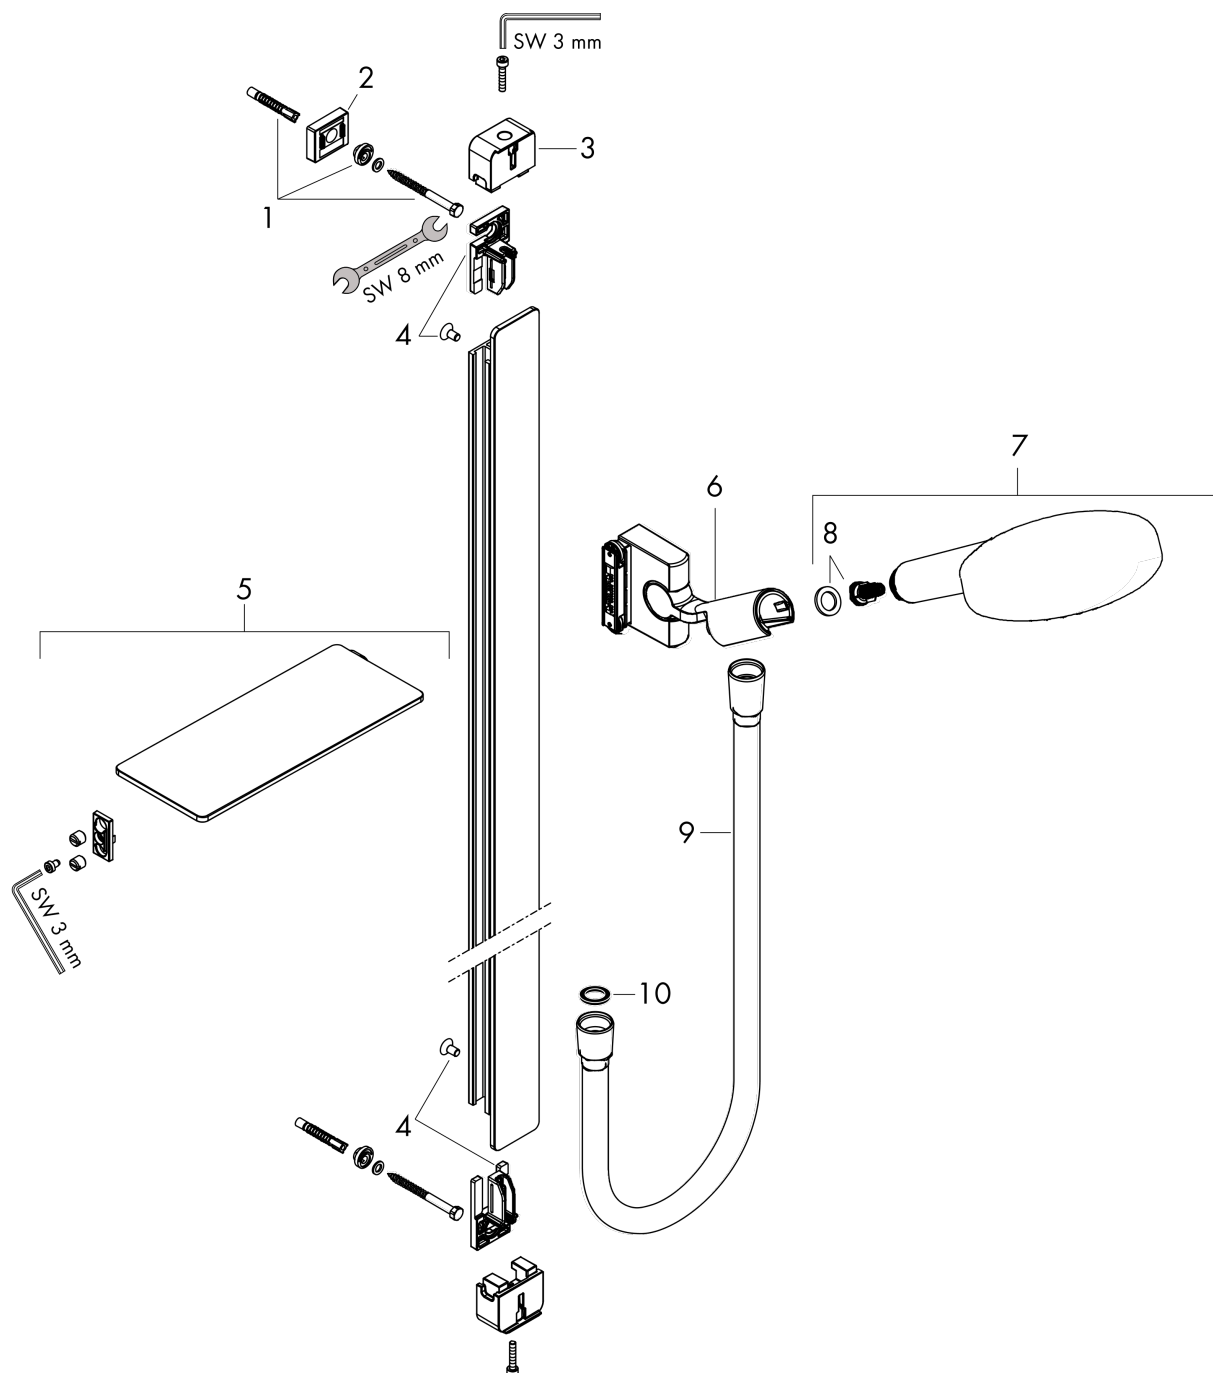

**Raindance Select S****Душевой набор 120 3jet со штангой 150 см и мыльницей**Поверхность: **Хромированный** Артикульный номер: **27646000****Описание****Характеристики**

- состоит из: ручной душ, душевая штанга, шланг для душа, держатель, Полки
- размер головки душа: 125 мм
- тип струи: Rain, RainAir, Whirl
- удобный выбор струи с помощью кнопки Select
- полка из безопасного стекла
- поверхность полки: хром
- держатель для ручного душа регулируется в положении 90°, поворачивается влево и вправо, вверх и вниз
- максимальный объем расхода воды при 3 барах: 15 л/мин
- настенный монтаж: винтовое крепление
- настенные держатели из пластика
- тип настенной штанги: плоский алюминиевый профиль с покрытием из безопасного стекла
- покрытие: хром
- профильная труба: квадратный
- длина трубы: 1500 мм
- диаметр штанги 41 мм
- дистанция сверления 1470 мм
- шарнирный соединитель предотвращает спутывание шланга

**Технология****Продукт****Чертеж**

**Raindance Select S**

Душевой набор 120 3jet со штангой 150 см и мыльницей

Поверхность: Хромированный Артикул номер: 27646000

Покомпонентное изображение

Год выпуска: >10/17

## Raindance Select S

Душевой набор 120 3jet со штангой 150 см и мыльницей

Поверхность: **Хромированный** Артикульный номер: **27646000**

### Перечень запасных частей

Год выпуска: >10/17

Позиция	Описание	Артикульный номер	PC	PU
1	mounting set	92841000	-	1
2	tile-matching-disk 7 mm	93124000	-	1
3	cover	93101000	-	1
4	support element	93673000	-	1
5	shelf	26511000	-	1
6	support, assy	93100000	-	1
7	handshower	26530000	-	1
8	filter insert	97708000	-	1
9	shower hose Isiflex'B 1,60 m	28276000	-	1
10	seal	98058000	-	1