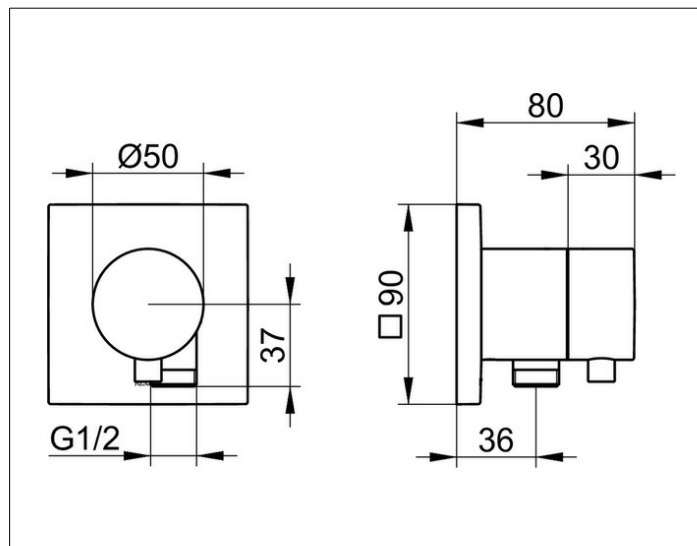

IXMO

59541371102 Запорный вентиль с выводом для шланга DN 15

ИЗДЕЛИЕ

ЧЕРТЕЖ

ОПИСАНИЕ ИЗДЕЛИЯ

Наружный комплект состоит из: ручки, гильзы, розетки (квадратной) и запорного вентиля, с обратным клапаном, подходит к внутренней функциональной части арт. 59541 000170