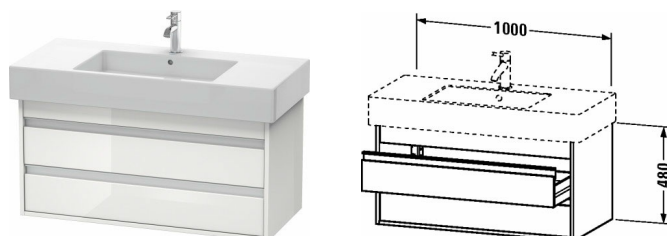

Ketho Тумбочка подвесная # KT6641

| < 1000 мм > |

Тумбочка подвесная	Размеры	Вес	Номер заказа
2 выдвижных ящика, верхний ящик, вкл. вырез и крышку для сифона, для Vego # 032910 , 480 мм			
Цвета			
M07 Бетонно-серый матовый декор M09 Светло-голубой матовый декор M14 Терра, декор M18 Белый матовый, декор M21 Орех темный декор M22 Белый глянцевый декор M31 Сосна серебристая, декор M43 Базальт матовый, декор M49 Графит матовый, декор M51 Сосна коричневая, декор M52 Европейский дуб, декор M53 Каштан темный, декор M75 Лен, декор M79 Орех натуральный, декор M91 Серо-коричневый декор			
Вариант			
	1000 x 455 мм		KT6641
Справка			
Возможна система разделителей (опция), отдельный компонент # UV 9845			
Соответствующая продукция			
Система разделителей Индивидуальная переустанавливаемая система разделителей с крышкой, черный бриллиант, для тумбочки, 115 x 320 мм	115 x 320 мм		UV9845
Умывальник, умывальник для мебели с плоскостью под смеситель, глазуровка снизу, 1050 x 490 мм	1050 x 490 мм		032910