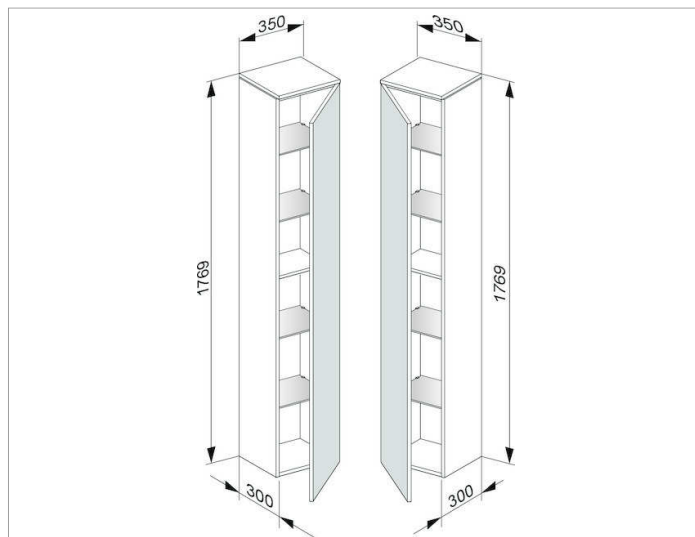

ЧЕРТЕЖ

ОПИСАНИЕ ИЗДЕЛИЯ

1-дверный с нажимным открыванием Push-to-Open и амортизатором дверцы

оборудование

- 4 стеклянные полочки

поверхность

21, 68, 86, 87

Габариты

350 x 1769 x 300 mm

ВНИМАНИЕ!

в связи с расположением ручек и геометрией дверей шкафы нельзя пристраивать друг к другу.

При заказе № цвета нужно применять вместо XX или ZZ в соответствующей нумерации артикула.