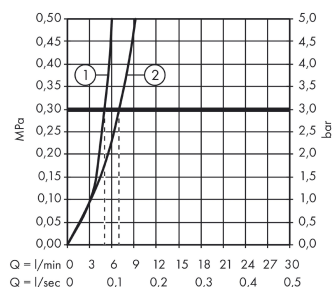

График расхода воды

- ① With flow limiter
- ② Без ограничитель расхода