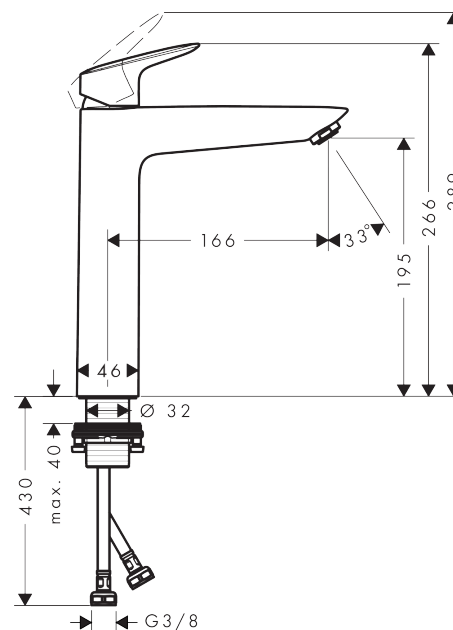

Logis

Смеситель для раковины 190, однорычажный, без сливного набора

Поверхности : хром Артикулный номер: 71091000

Описание

Характеристики

- ComfortZone 190
- выступ 166 мм
- обычная струя
- расход воды при 3 барах: 5 л/мин
- керамический узел смешивания
- регулируемое ограничение температуры
- подходит для проточных водонагревателей
- вид соединения: соединительные шланги G 3/8

Технология

Награды за дизайн

reddot award 2014
winner

Продукт

Чертеж

График расхода воды

- ① With flow limiter
- ② Без ограничитель расхода