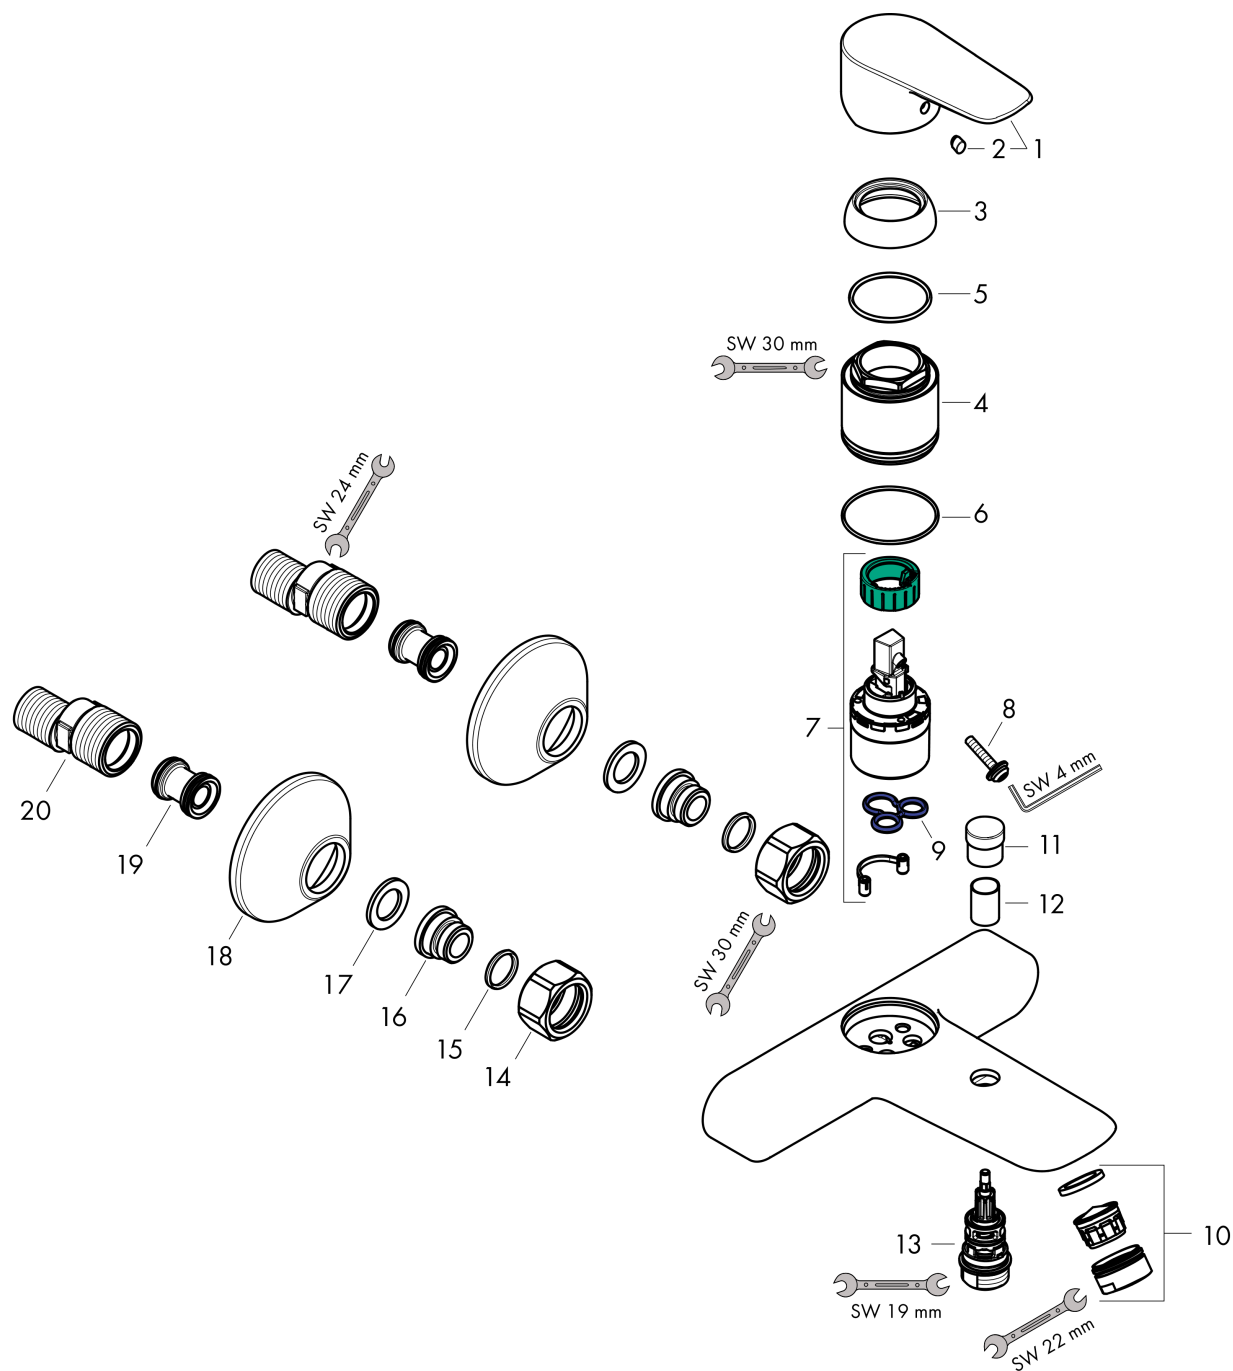

Talis E

Смеситель для ванны, однорычажный, ВМ

Поверхности : матовый белый   Артикульный номер: 71740700

Покомпонентное изображение

Год выпуска: >11/19

Talis E

Смеситель для ванны, однорычажный, ВМ

Поверхности : матовый белый Артикульный номер: 71740700

Перечень запасных частей

Год выпуска: >11/19

Позиция	Описание	Артикульный номер	PC	PU
1	handle	92666700	-	1
2	screw cover	96338000	-	1
3	flange	97406700	-	1
4	nut	97977700	-	1
5	O-Ring 32x2	98193000	-	1
6	O-ring 33x1,5	98164000	-	1
7	cartridge, assy	92730000	-	1
8	locking screw for handle	95140000	-	1
9	seal	95008000	-	1
10	aerator M24x1 (30 l/min)	96512700	-	1
11	diverter knob	97981700	-	1
12	sleeve	97979700	-	1
13	selector	97978000	-	1
14	set of nuts	96157700	-	1
15	O-ring 15x2	98163000	-	1
16	connecting thread	97220000	-	1
17	filter packing	96922000	-	1
18	escutcheon Ø 70 mm	94135700	-	1
19	noise reduction	96429000	-	1
20	set of S-unions (±12 mm)	94140000	-	1