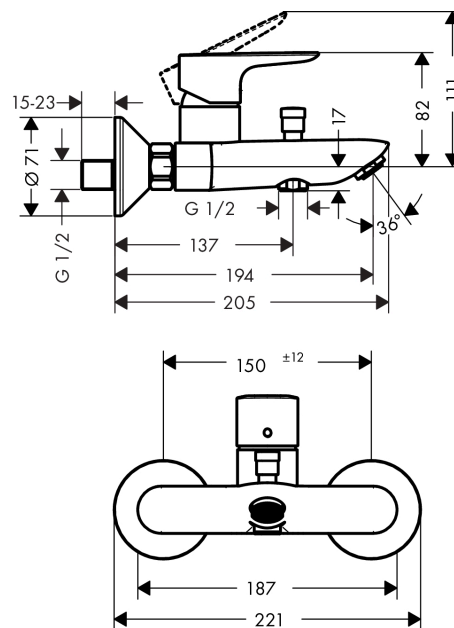

Talis E

Смеситель для ванны, однорычажный, ВМ

Поверхности : матовый белый Артикулный номер: 71740700

Описание

Характеристики

- выступ 194 мм
- вид соединения: S-образные эксцентрики
- межосевое подключение: 150 мм ± 12 мм
- тип струи смесителя: обычная струя
- максимальный расход воды при 3 бар: 19,2 л/мин
- расход воды изливом на ванны при 3 барах: 19,2 л/мин
- расход воды ручным душем при 3 барах: 16,8 л/мин
- керамический узел смешивания
- регулируемое ограничение температуры
- Дивертер с переключателем вакуумного типа
- с шумопоглотителем
- подходит для проточных водонагревателей

Технология

Награды за дизайн

Продукт

Чертеж