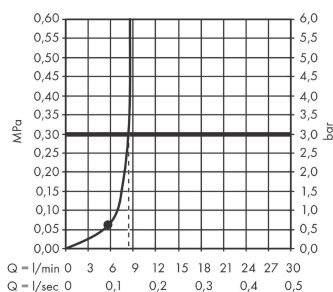

Vernis Blend

Верхний душ 200 1jet EcoSmart

Поверхности : **хром** Артикульный номер: **26277000**

Описание

Характеристики

- размер душевого диска: 205 мм
- тип струи: Rain
- шарнирное соединение: регулируемый угол верхнего душа
- максимальный расход воды при 3 бар: 8,7 л/мин
- материал душевого диска: пластик
- съемный верхний душ для очистки
- монтаж: потолок или стена
- соединительная резьба G ½

Технология

Продукт

Чертеж

График расхода воды

Расход измерен практически с помощью соответствующей арматуры (термостат/смеситель/скрытый клапан).

Vernis Blend

Верхний душ 200 1jet EcoSmart

Поверхности : хром Артикульный номер: 26277000