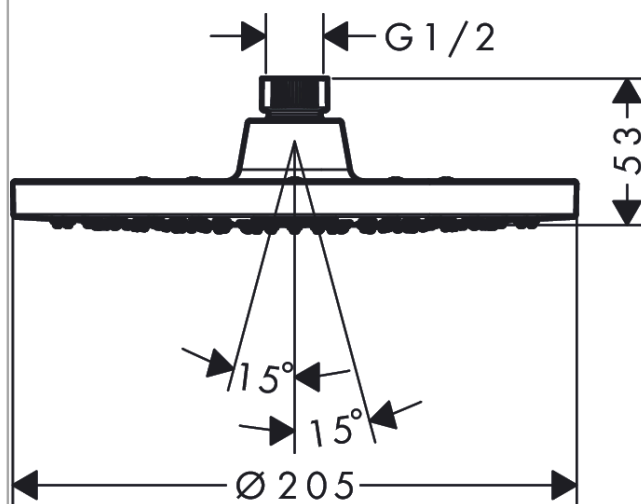

Vernis Blend

Верхний душ 200 1jet EcoSmart

Поверхности : **хром** Артикульный номер: **26277000**

Описание

Характеристики

- размер душевого диска: 205 мм
- тип струи: Rain
- шарнирное соединение: регулируемый угол верхнего душа
- максимальный расход воды при 3 бар: 8,7 л/мин
- материал душевого диска: пластик
- съемный верхний душ для очистки
- монтаж: потолок или стена
- соединительная резьба G ½

Технология

Продукт

Чертеж

График расхода воды

Расход измерен практически с помощью соответствующей арматуры (термостат/смеситель/скрытый клапан).

Vernis Blend

Верхний душ 200 1jet EcoSmart

Поверхности : хром Артикульный номер: 26277000