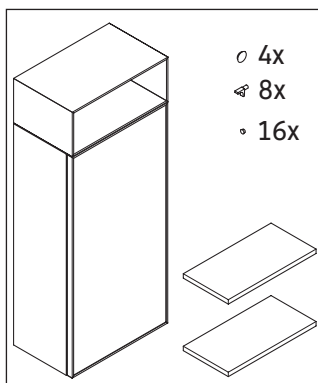

Zencha

ZE 1351 L/R

Montageanleitung

Verwendungshinweise

Die Badmöbelserie entspricht den gültigen Normen und Richtlinien zum Zeitpunkt der Auslieferung und ist für den Einsatz in Bädern konzipiert. Eine direkte Benetzung mit Wasser z. B. beim Duschen ist zu vermeiden.