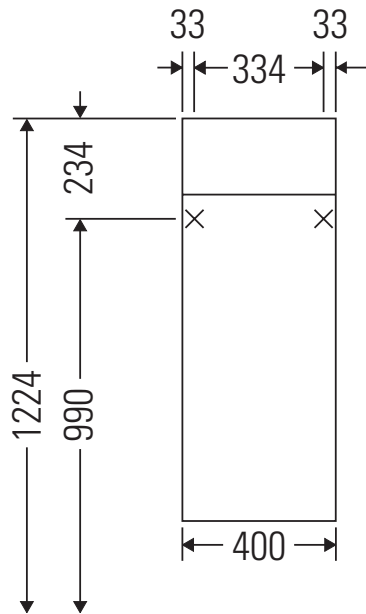

Zencha

ZE 1351 L/R

Montageanleitung

Verwendungshinweise

Die Badmöbelserie entspricht den gültigen Normen und Richtlinien zum Zeitpunkt der Auslieferung und ist für den Einsatz in Bädern konzipiert. Eine direkte Benetzung mit Wasser z. B. beim Duschen ist zu vermeiden.