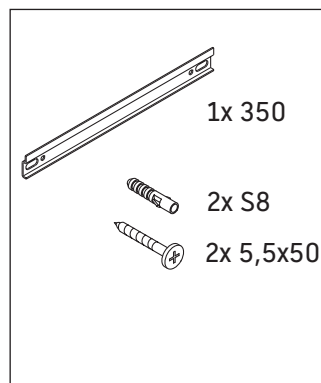

Zencha

ZE 1351 L/R

Montageanleitung

Verwendungshinweise

Die Badmöbelserie entspricht den gültigen Normen und Richtlinien zum Zeitpunkt der Auslieferung und ist für den Einsatz in Bädern konzipiert. Eine direkte Benetzung mit Wasser z. B. beim Duschen ist zu vermeiden.