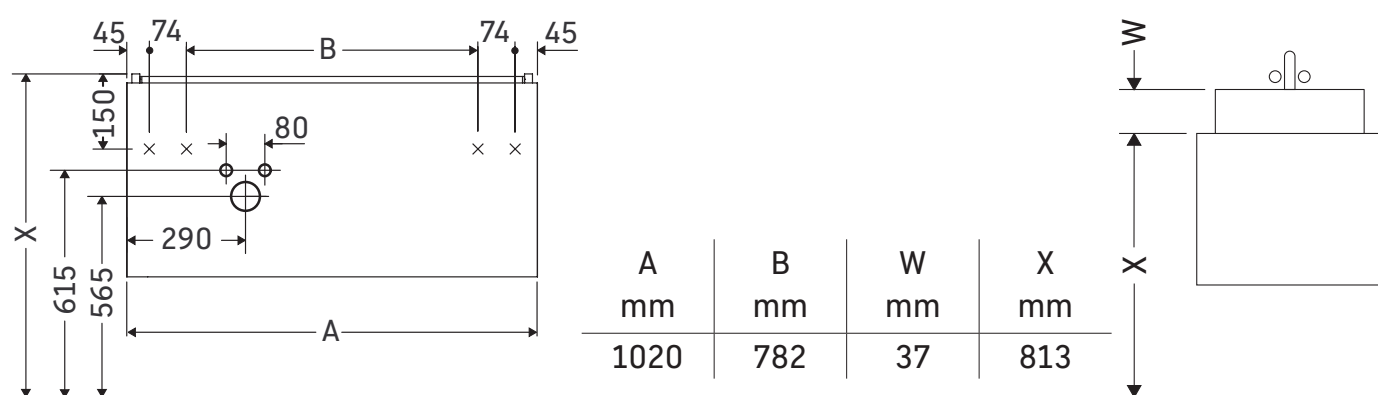

L-Cube

LC 6251

Инструкция по монтажу

P3 Comforts # 233310

Указания по применению

Серия мебели для ванной комнаты соответствует действующим нормам и директивам на момент поставки и сконструирована для использования в ванных комнатах. Непосредственное орошение водой, например, во время мытья под душем следует избегать.