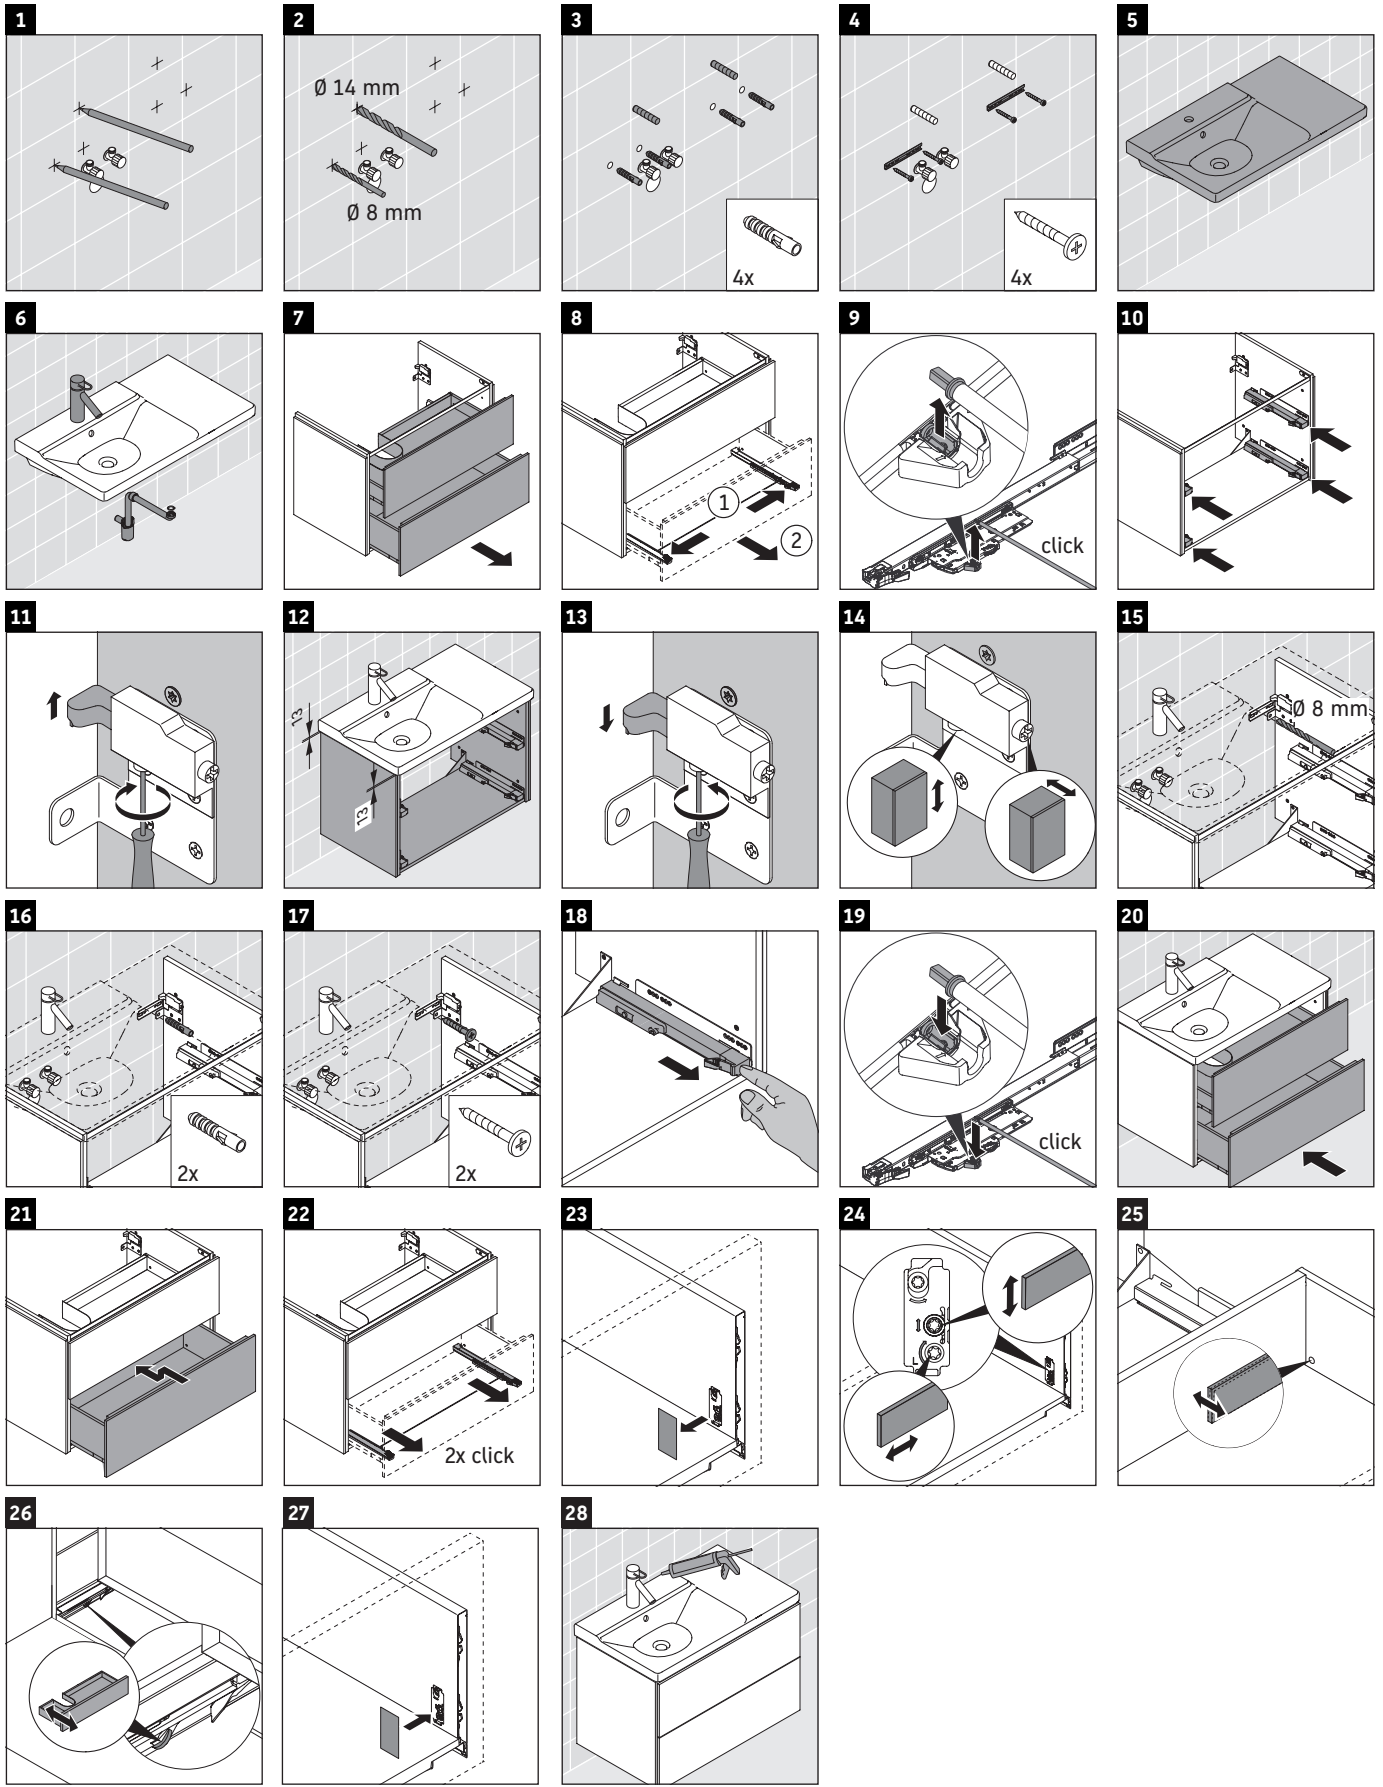

Duravit AG, Werderstr. 36, 78132 Hornberg, Germany, Phone +49 78 33 700, Fax +49 78 33 70 289, info@duravit.de, www.duravit.de